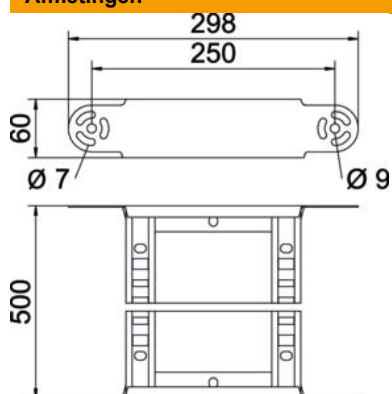

## Scharnierbochtelement 60 A4

Artikelnummer: 6225486

Scharnierbochtelement met ingelaste sporten voor toepassing bij de kabelladders met zijhoogte 60 mm.

**A4** Roestvast staal 1.4401

**2B** blank, nabehandeld

### Stamgegevens

Artikelnummer	6225486
Type	LGBE 650 A4
Omschrijving 1	Bochtelement
Omschrijving 2	voor kabelladder
Fabrikant	OBO
Dimensie	60x500
Materiaal	Roestvast staal 1.4401
Oppervlak	blank, nabehandeld
Oppervlaktenorm	
Kleinste verkoop-eenheid	1
Eenheid van hoeveelheid	Stuk
Gewicht	122,9 kg
Eenheid gewicht	kg/100 paar

### Afmetingen

Breedte	500 mm
Hoogte	60 mm
Maat B	500 mm
Maat R	500 mm

### Technische gegevens

Afbuiging (hoek)	Verstelbaar
Uitvoering van de sporten	Profiel geperforeerd
Uitvoering van de zijkant	Vlak profiel
Uitvoering verbinder	geïntegreerde verbinder
Functiebehoud	nee
Richtingsverandering	verticaal stijgend/dalend
Roestvast staal, gebeitst	nee
Scharnierend	nee
Zijperforatie	nee
Verspanuitvoering	nee
Plaatdikte	1,5 mm