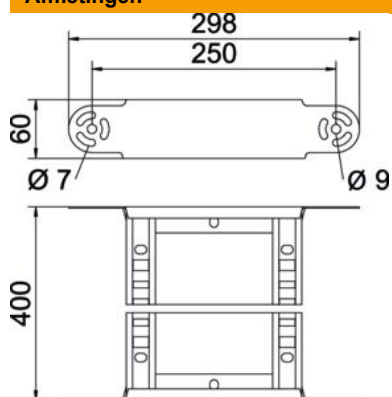

## Scharnierbochtelement 60 A4

Artikelnummer: 6225484

Scharnierbochtelement met ingelaste sporten voor toepassing bij de kabelladders met zijhoogte 60 mm.

**A4** Roestvast staal 1.4401

**2B** blank, nabehandeld

### Stamgegevens

Artikelnummer	6225484
Type	LGBE 640 A4
Omschrijving 1	Bochtelement
Omschrijving 2	voor kabelladder
Fabrikant	OBO
Dimensie	60x400
Materiaal	Roestvast staal 1.4401
Oppervlak	blank, nabehandeld
Oppervlaktenorm	
Kleinste verkoop-eenheid	1
Eenheid van hoeveelheid	Stuk
Gewicht	109,9 kg
Eenheid gewicht	kg/100 paar

### Afmetingen

Breedte	400 mm
Hoogte	60 mm
Maat B	400 mm
Maat R	400 mm

### Technische gegevens

Afbuiging (hoek)	Verstelbaar
Uitvoering van de sporten	Profiel geperforeerd
Uitvoering van de zijkant	Vlak profiel
Uitvoering verbinder	geïntegreerde verbinder
Functiebehoud	nee
Richtingsverandering	verticaal stijgend/dalend
Roestvast staal, gebeitst	nee
Scharnierend	nee
Zijperforatie	nee
Verspanuitvoering	nee
Plaatdikte	1,5 mm