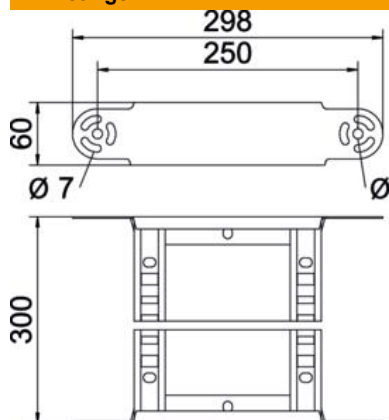

### Stamgegevens

Artikelnummer	6225452
Type	LGBE 630 FS
Omschrijving 1	Bochtelement
Omschrijving 2	voor kabelladder
Fabrikant	OBO
Dimensie	60x300
Materiaal	staal
Oppervlak	bandverzinkt
Oppervlaktenorm	DIN EN 10346
Kleinste verkoop-eenheid	1
Eenheid van hoeveelheid	Stuk
Gewicht	97 kg
Eenheid gewicht	kg/100 paar

### Afmetingen

Breedte	300 mm
Hoogte	60 mm
Maat B	300 mm
Maat R	300 mm

### Technische gegevens

Afbuiging (hoek)	Verstelbaar
Uitvoering van de sporten	Profiel geperforeerd
Uitvoering van de zijkant	Vlak profiel
Uitvoering verbinder	geïntegreerde verbinder
Functiebehoud	nee
Richtingsverandering	verticaal stijgend/dalend
Roestvast staal, gebeitst	nee
Scharnierend	nee
Zijperforatie	nee
Verspanuitvoering	nee
Plaatdikte	1,5 mm