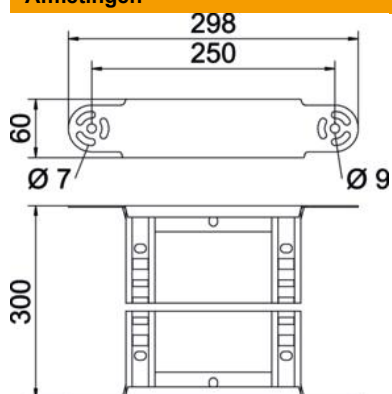

Technische fiche

Scharnierbochtelement 60 A4

Artikelnummer: 6225482

Scharnierbochtelement met ingelaste sporten voor toepassing bij de kabelladders met zijhoogte 60 mm.

A4 Roestvast staal 1.4401

2B blank, nabehandeld

Stamgegevens

Artikelnummer	6225482
Type	LGBE 630 A4
Omschrijving 1	Bochtelement
Omschrijving 2	voor kabelladder
Fabrikant	OBO
Dimensie	60x300
Materiaal	Roestvast staal 1.4401
Oppervlak	blank, nabehandeld
Oppervlaktenorm	
Kleinste verkoop-eenheid	1
Eenheid van hoeveelheid	Stuk
Gewicht	97 kg
Eenheid gewicht	kg/100 paar

Technische fiche

Scharnierbochtelement 60 A4

Artikelnummer: 6225482

Afmetingen

Breedte	300 mm
Hoogte	60 mm
Maat B	300 mm
Maat R	300 mm

Technische gegevens

Afbuiging (hoek)	Verstelbaar
Uitvoering van de sporten	Profiel geperforeerd
Uitvoering van de zijkant	Vlak profiel
Uitvoering verbinder	geïntegreerde verbinder
Functiebehoud	nee
Richtingsverandering	verticaal stijgend/dalend
Roestvast staal, gebeitst	nee
Scharnierend	nee
Zijperforatie	nee
Verspanuitvoering	nee
Plaatdikte	1,5 mm