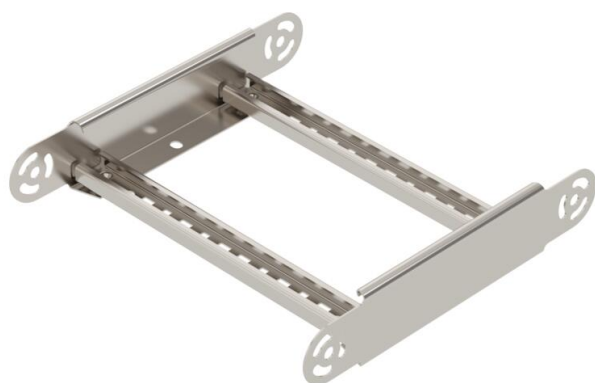

Technische fiche

Scharnierbochtelement 60 A4

Artikelnummer: 6225482

Scharnierbochtelement met ingelaste sporten voor toepassing bij de kabelladders met zijhoogte 60 mm.

A4 Roestvast staal 1.4401

2B blank, nabehandeld

Stamgegevens

Artikelnummer	6225482
Type	LGBE 630 A4
Omschrijving 1	Bochtelement
Omschrijving 2	voor kabelladder
Fabrikant	OBO
Dimensie	60x300
Materiaal	Roestvast staal 1.4401
Oppervlak	blank, nabehandeld
Oppervlaktenorm	
Kleinste verkoop-eenheid	1
Eenheid van hoeveelheid	Stuk
Gewicht	97 kg
Eenheid gewicht	kg/100 paar

Technische fiche

Scharnierbochtelement 60 A4

Artikelnummer: 6225482

Afmetingen

Breedte	300 mm
Hoogte	60 mm
Maat B	300 mm
Maat R	300 mm

Technische gegevens

Afbuiging (hoek)	Verstelbaar
Uitvoering van de sporten	Profiel geperforeerd
Uitvoering van de zijkant	Vlak profiel
Uitvoering verbinder	geïntegreerde verbinder
Functiebehoud	nee
Richtingsverandering	verticaal stijgend/dalend
Roestvast staal, gebeitst	nee
Scharnierend	nee
Zijperforatie	nee
Verspanuitvoering	nee
Plaatdikte	1,5 mm