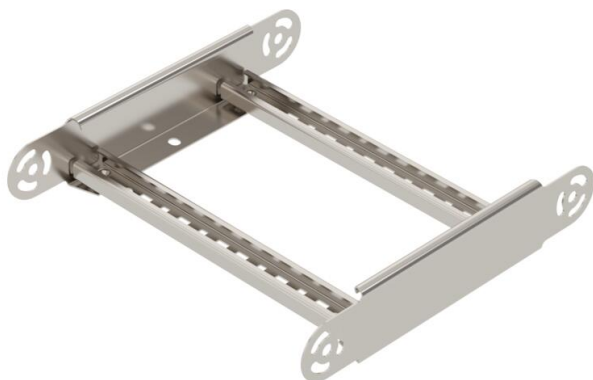

## Scharnierbochtelement 60 A2

Artikelnummer: 6225462

Scharnierbochtelement met ingelaste sporten voor toepassing bij de kabelladders met zijhoogte 60 mm.

**A2** Roestvrij staal 1.4301

**2B** blank, nabehandeld

### Stamgegevens

Artikelnummer	6225462
Type	LGBE 630 A2
Omschrijving 1	Bochtelement
Omschrijving 2	voor kabelladder
Fabrikant	OBO
Dimensie	60x300
Materiaal	Roestvast staal 1.4301
Oppervlak	blank, nabehandeld
Oppervlaktenorm	
Kleinste verkoop-eenheid	1
Eenheid van hoeveelheid	Stuk
Gewicht	97 kg
Eenheid gewicht	kg/100 paar

### Afmetingen

Breedte	300 mm
Hoogte	60 mm
Maat B	300 mm
Maat R	300 mm

### Technische gegevens

Afbuiging (hoek)	Verstelbaar
Uitvoering van de sporten	Profiel geperforeerd
Uitvoering van de zijkant	Vlak profiel
Uitvoering verbinder	geïntegreerde verbinder
Functiebehoud	nee
Richtingsverandering	verticaal stijgend/dalend
Roestvast staal, gebeitst	nee
Scharnierend	nee
Zijperforatie	nee
Verspanuitvoering	nee
Plaatdikte	1,5 mm