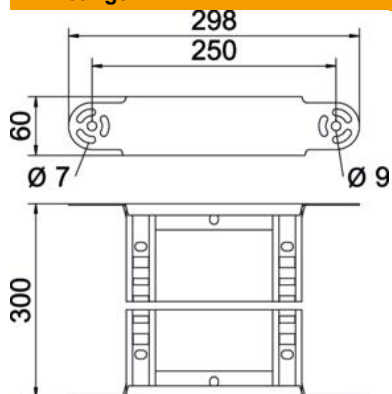

### Stamgegevens

Artikelnummer	6225462
Type	LGBE 630 A2
Omschrijving 1	Bochtelement
Omschrijving 2	voor kabelladder
Fabrikant	OBO
Dimensie	60x300
Materiaal	Roestvast staal 1.4301
Oppervlak	blank, nabehandeld
Oppervlaktenorm	
Kleinste verkoop-eenheid	1
Eenheid van hoeveelheid	Stuk
Gewicht	97 kg
Eenheid gewicht	kg/100 paar

### Afmetingen

Breedte	300 mm
Hoogte	60 mm
Maat B	300 mm
Maat R	300 mm

### Technische gegevens

Afbuiging (hoek)	Verstelbaar
Uitvoering van de sporten	Profiel geperforeerd
Uitvoering van de zijkant	Vlak profiel
Uitvoering verbinder	geïntegreerde verbinder
Functiebehoud	nee
Richtingsverandering	verticaal stijgend/dalend
Roestvast staal, gebeitst	nee
Scharnierend	nee
Zijperforatie	nee
Verspanuitvoering	nee
Plaatdikte	1,5 mm