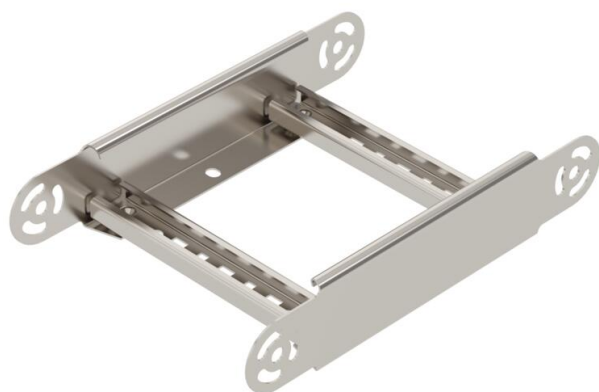

## Scharnierbochtelement 60 A4

Artikelnummer: 6225480

Scharnierbochtelement met ingelaste sporten voor toepassing bij de kabelladders met zijhoogte 60 mm.

**A4** Roestvast staal 1.4401

**2B** blank, nabehandeld

### Stamgegevens

Artikelnummer	6225480
Type	LGBE 620 A4
Omschrijving 1	Bochtelement
Omschrijving 2	voor kabelladder
Fabrikant	OBO
Dimensie	60x200
Materiaal	Roestvast staal 1.4401
Oppervlak	blank, nabehandeld
Oppervlaktenorm	
Kleinste verkoop-eenheid	1
Eenheid van hoeveelheid	Stuk
Gewicht	84 kg
Eenheid gewicht	kg/100 paar

### Afmetingen

Breedte	200 mm
Hoogte	60 mm
Maat B	200 mm
Maat R	200 mm

### Technische gegevens

Afbuiging (hoek)	Verstelbaar
Uitvoering van de sporten	Profiel geperforeerd
Uitvoering van de zijkant	Vlak profiel
Uitvoering verbinder	geïntegreerde verbinder
Functiebehoud	nee
Richtingsverandering	verticaal stijgend/dalend
Roestvast staal, gebeitst	nee
Scharnierend	nee
Zijperforatie	nee
Verspanuitvoering	nee
Plaatdikte	1,5 mm