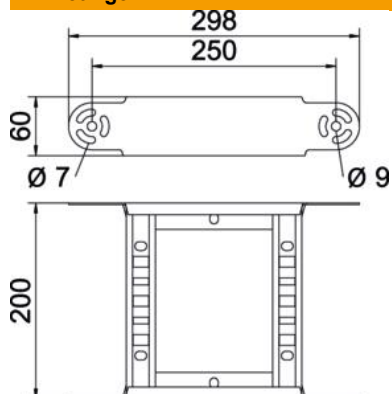

## Scharnierbochtelement 60 A4

Artikelnummer: 6225480

Scharnierbochtelement met ingelaste sporten voor toepassing bij de kabelladders met zijhoogte 60 mm.

**A4** Roestvast staal 1.4401

**2B** blank, nabehandeld

### Stamgegevens

Artikelnummer	6225480
Type	LGBE 620 A4
Omschrijving 1	Bochtelement
Omschrijving 2	voor kabelladder
Fabrikant	OBO
Dimensie	60x200
Materiaal	Roestvast staal 1.4401
Oppervlak	blank, nabehandeld
Oppervlaktenorm	
Kleinste verkoop-eenheid	1
Eenheid van hoeveelheid	Stuk
Gewicht	84 kg
Eenheid gewicht	kg/100 paar

### Afmetingen

Breedte	200 mm
Hoogte	60 mm
Maat B	200 mm
Maat R	200 mm

### Technische gegevens

Afbuiging (hoek)	Verstelbaar
Uitvoering van de sporten	Profiel geperforeerd
Uitvoering van de zijkant	Vlak profiel
Uitvoering verbinder	geïntegreerde verbinder
Functiebehoud	nee
Richtingsverandering	verticaal stijgend/dalend
Roestvast staal, gebeitst	nee
Scharnierend	nee
Zijperforatie	nee
Verspanuitvoering	nee
Plaatdikte	1,5 mm