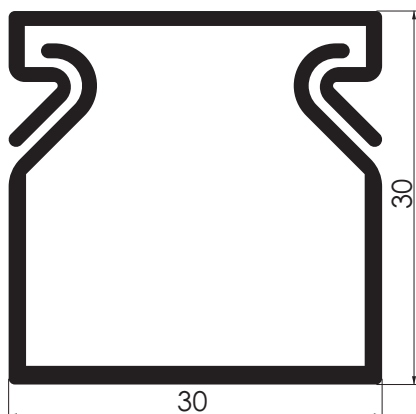

Fiche technique

Goulottes de câblage CABLIX 30, largeur de goulotte 40

N° de réf. 6132620

Goulotte de câblage Cablix. Socle de la goulotte avec fente latérale de deux côtés. Points de rupture pour un détachement aisé des dents latérales. Socle et couvercle dans le set.

Montage mural direct sur le fond perforé intégré (avec ruban adhésif double face comme aide au montage). Difficilement inflammable et auto-extinguible après retrait d'une flamme ardente. Les languettes dans le socle de goulotte peuvent être cassées sans outil.

PVC chlorure de polyvinyle

Texte produit normes	Testé selon DIN EN 50085-2-3.
Descriptif de produit fournie à la livraison	Socle et couvercle dans le set.

Données sources

N° de réf.	6132620
Type	CABLIX 3030 S
Coloris	gris pierre RAL 7030
Numéro RAL	7030
Matériau	chlorure de polyvinyle
Matériau abréviation	PVC
Unité de vente minimale	2 m
Poids	26,90 kg/100 m

Caractéristiques techniques

Longueur	2.000,00 mm
Largeur	30,00 mm
Hauteur	30,00 mm
Modèle de la paroi latérale	fendu
Type de fixation	Perforation au fond
Flexible	<input type="checkbox"/>
Résistant aux courant de fluage avec partie supérieure	<input checked="" type="checkbox"/>
Sans halogène	<input type="checkbox"/>
Distance de la fente	6,50 mm
Largeur de la fente auto-extinguible	<input checked="" type="checkbox"/>