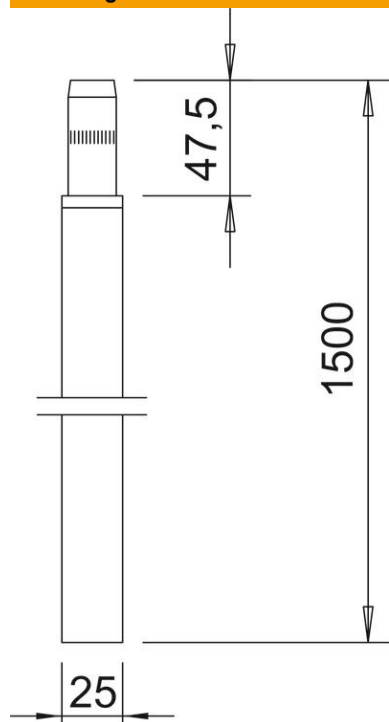

Technische fiche

Aardelektrode LightEarth

Artikelnummer: 5000335

- Koppelbare buisvormige aardingsystemen voor het uitvoeren van diepte-aardingen (type A)
- Ook voor zware bodemomstandigheden geschikt
- De koppeling van de LightEarth-aarding wordt via het voorgesmonteerde mofoelement uitgevoerd
- Voldoet aan de eisen van norm VDE 0185-305 (IEC 62305) en DIN EN 62561-2
- Voor gebruik als bijv. antenne-aarding, bliksembeveiligingsaarding enz.

A4 Roestvast staal 1.4404

Stamgegevens

Artikelnummer	5000335
Type	LE ERDER V4A
Omschrijving 1	LightEarth
Omschrijving 2	diepte-aarding
Fabrikant	OBO
Dimensie	1,5m
Materiaal	Roestvast staal 1.4404
Kleinste verkoop-eenheid	5
Eenheid van hoeveelheid	Stuk
Gewicht	235 kg
Eenheid gewicht	kg/100 paar

Technische fiche

Aardelektrode LightEarth

Artikelnummer: 5000335

Afmetingen

Lengte	1.500 mm
Maat D	25 mm
Maat L	1.500 mm

Technische gegevens

Uitvoering	Overige
Model diepte-aarding	Buisaarde
Profieltype	Rond D=25 mm
Verbindingstype	Overige