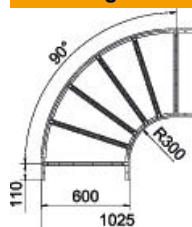

Technische fiche

90°-bocht 60 A4

Artikelnummer: 6225110

Bocht 90°, horizontaal met gelaste sporten, voor alle types kabelladder met een zijhoogte van 60 mm.
Verbinders zijn afzonderlijk te bestellen.

A4 Roestvast staal 1.4571

2B blank, nabehandeld

Stamgegevens

Artikelnummer	6225110
Type	LB 90 660 R3 A4
Omschrijving 1	Bocht 90°
Omschrijving 2	voor kabelladder
Fabrikant	OBO
Dimensie	60x600
Materiaal	Roestvast staal 1.4571
Oppervlak	blank, nabehandeld
Oppervlaktenorm	
Kleinste verkoop-eenheid	1
Eenheid van hoeveelheid	Stuk
Gewicht	524,6 kg
Eenheid gewicht	kg/100 paar

Technische fiche

90°-bocht 60 A4

Artikelnummer: 6225110

Afmetingen

Breedte	600 mm
Hoogte	60 mm
Maat B	600 mm
Maat R	600 mm

Technische gegevens

Afbuiging (hoek)	90°
Uitvoering van de sporten	Profiel geperforeerd
Uitvoering van de zijkant	Vlak profiel
Uitvoering verbinder	zonder verbinder
Functiebehoud	nee
Richtingsverandering	horizontaal
Roestvast staal, gebeitst	nee
Scharnierend	nee
Zijperforatie	nee
Verspanuitvoering	nee
Plaatdikte	1,5 mm