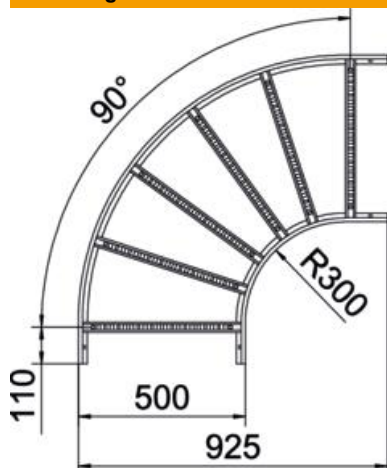

# Technische fiche

90°-bocht 60 FT

Artikelnummer: 6225068

Bocht 90°, horizontaal met gelaste sporten, voor alle types kabelladder met een zijhoogte van 60 mm.  
Verbinders zijn afzonderlijk te bestellen.

## Stamgegevens

Artikelnummer	6225068
Type	LB 90 650 R3 FT
Omschrijving 1	Bocht 90°
Omschrijving 2	voor kabelladder
Fabrikant	OBO
Dimensie	60x500
Materiaal	staal
Oppervlak	thermisch verzinkt
Oppervlaktenorm	DIN EN ISO 1461
Kleinste verkoop-eenheid	1
Eenheid van hoeveelheid	Stuk
Gewicht	492,6 kg
Eenheid gewicht	kg/100 paar

# Technische fiche

90°-bocht 60 FT

Artikelnummer: 6225068

## Afmetingen

Breedte	500 mm
Hoogte	60 mm
Maat B	500 mm
Maat R	500 mm