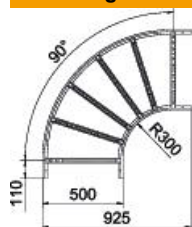

## 90°-bocht 60 FS

Artikelnummer: 6225048

Bocht 90°, horizontaal met gelaste sporten, voor alle types kabelladder met een zijhoogte van 60 mm.  
Verbinders zijn afzonderlijk te bestellen.

**St** Staal

**FS** sendzimir verzinkt

### Stamgegevens

Artikelnummer	6225048
Type	LB 90 650 R3 FS
Omschrijving 1	Bocht 90°
Omschrijving 2	voor kabelladder
Fabrikant	OBO
Dimensie	60x500
Materiaal	staal
Oppervlak	bandverzinkt
Oppervlaktenorm	DIN EN 10346
Kleinste verkoop-eenheid	1
Eenheid van hoeveelheid	Stuk
Gewicht	458,6 kg
Eenheid gewicht	kg/100 paar

## Afmetingen

Breedte	500 mm
Hoogte	60 mm
Maat B	500 mm
Maat R	500 mm

## Technische gegevens

Afbuiging (hoek)	90°
Uitvoering van de sporten	Profiel geperforeerd
Uitvoering van de zijkant	Vlak profiel
Uitvoering verbinder	zonder verbinder
Functiebehoud	nee
Richtingsverandering	horizontaal
Roestvast staal, gebeitst	nee
Scharnierend	nee
Zijperforatie	nee
Verspanuitvoering	nee
Plaatdikte	1,5 mm