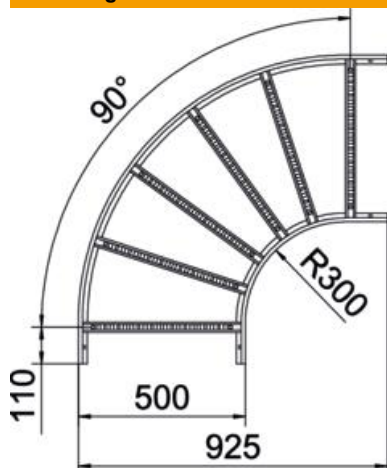

# Technische fiche

90°-bocht 60 A4

Artikelnummer: 6225108

Bocht 90°, horizontaal met gelaste sporten, voor alle types kabelladder met een zijhoogte van 60 mm.  
Verbinders zijn afzonderlijk te bestellen.

## Stamgegevens

Artikelnummer	6225108
Type	LB 90 650 R3 A4
Omschrijving 1	Bocht 90°
Omschrijving 2	voor kabelladder
Fabrikant	OBO
Dimensie	60x500
Materiaal	Roestvast staal 1.4571
Oppervlak	blank, nabehandeld
Oppervlaktenorm	
Kleinste verkoop-eenheid	1
Eenheid van hoeveelheid	Stuk
Gewicht	458,6 kg
Eenheid gewicht	kg/100 paar

# Technische fiche

90°-bocht 60 A4

Artikelnummer: 6225108

## Afmetingen

Breedte	500 mm
Hoogte	60 mm
Maat B	500 mm
Maat R	500 mm