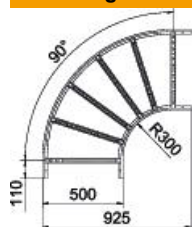

Technische fiche

90°-bocht 60 A2

Artikelnummer: 6225088

Bocht 90°, horizontaal met gelaste sporten, voor alle types kabelladder met een zijhoogte van 60 mm.
Verbinders zijn afzonderlijk te bestellen.

A2 Roestvrij staal 1.4301

2B blank, nabehandeld

Stamgegevens

Artikelnummer	6225088
Type	LB 90 650 R3 A2
Omschrijving 1	Bocht 90°
Omschrijving 2	voor kabelladder
Fabrikant	OBO
Dimensie	60x500
Materiaal	Roestvast staal 1.4301
Oppervlak	blank, nabehandeld
Oppervlaktenorm	
Kleinste verkoop-eenheid	1
Eenheid van hoeveelheid	Stuk
Gewicht	458,6 kg
Eenheid gewicht	kg/100 paar

Technische fiche

90°-bocht 60 A2

Artikelnummer: 6225088

Afmetingen

Breedte	500 mm
Hoogte	60 mm
Maat B	500 mm
Maat R	500 mm

Technische gegevens

Afbuiging (hoek)	90°
Uitvoering van de sporten	Profiel geperforeerd
Uitvoering van de zijkant	Vlak profiel
Uitvoering verbinder	zonder verbinder
Functiebehoud	nee
Richtingsverandering	horizontaal
Roestvast staal, gebeitst	nee
Scharnierend	nee
Zijperforatie	nee
Verspanuitvoering	nee
Plaatdikte	1,5 mm