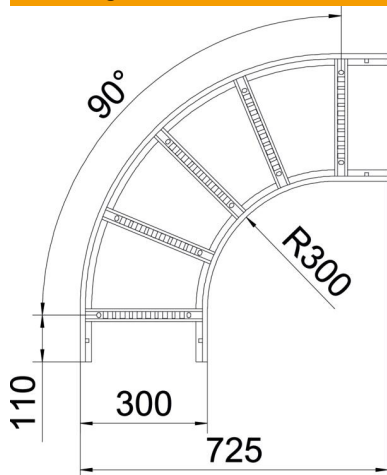

Technische fiche

90°-bocht 60 A4

Artikelnummer: 6225106

Bocht 90°, horizontaal met gelaste sporten, voor alle types kabelladder met een zijhoogte van 60 mm.
Verbinders zijn afzonderlijk te bestellen.

A4 Roestvast staal 1.4571

2B blank, nabehandeld

Stamgegevens

Artikelnummer	6225106
Type	LB 90 640 R3 A4
Omschrijving 1	Bocht 90°
Omschrijving 2	voor kabelladder
Fabrikant	OBO
Dimensie	60x400
Materiaal	Roestvast staal 1.4571
Oppervlak	blank, nabehandeld
Oppervlaktenorm	
Kleinste verkoop-eenheid	1
Eenheid van hoeveelheid	Stuk
Gewicht	378,2 kg
Eenheid gewicht	kg/100 paar

Technische fiche

90°-bocht 60 A4

Artikelnummer: 6225106

Afmetingen

Breedte	400 mm
Hoogte	60 mm
Maat B	400 mm
Maat R	400 mm

Technische gegevens

Afbuiging (hoek)	90°
Uitvoering van de sporten	Profiel geperforeerd
Uitvoering van de zijkant	Vlak profiel
Uitvoering verbinder	zonder verbinder
Functiebehoud	nee
Richtingsverandering	horizontaal
Roestvast staal, gebeitst	nee
Scharnierend	nee
Zijperforatie	nee
Verspanuitvoering	nee
Plaatdikte	1,5 mm