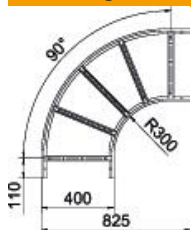

# Technische fiche

90°-bocht 60 A2

Artikelnummer: 6225086

Bocht 90°, horizontaal met gelaste sporten, voor alle types kabelladder met een zijhoogte van 60 mm.  
Verbinders zijn afzonderlijk te bestellen.

## Stamgegevens

Artikelnummer	6225086
Type	LB 90 640 R3 A2
Omschrijving 1	Bocht 90°
Omschrijving 2	voor kabelladder
Fabrikant	OBO
Dimensie	60x400
Materiaal	Roestvast staal 1.4301
Oppervlak	blank, nabehandeld
Oppervlaktenorm	
Kleinste verkoop-eenheid	1
Eenheid van hoeveelheid	Stuk
Gewicht	373,4 kg
Eenheid gewicht	kg/100 paar

## Afmetingen

Breedte	400 mm
Hoogte	60 mm
Maat B	400 mm
Maat R	400 mm

## Technische gegevens

Afbuiging (hoek)	90°
Uitvoering van de sporten	Profiel geperforeerd
Uitvoering van de zijkant	Vlak profiel
Uitvoering verbinder	zonder verbinder
Functiebehoud	nee
Richtingsverandering	horizontaal
Roestvast staal, gebeitst	nee
Scharnierend	nee
Zijperforatie	nee
Verspanuitvoering	nee
Plaatdikte	1,5 mm