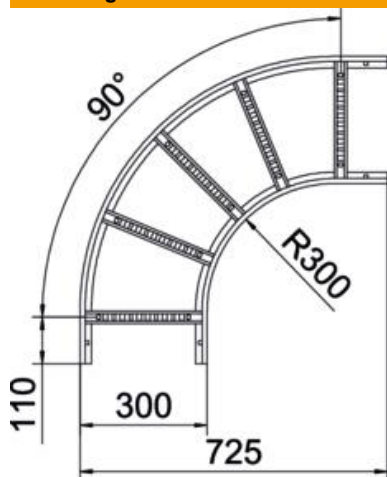

Technische fiche

90°-bocht 60 FS

Artikelnummer: 6225044

Bocht 90°, horizontaal met gelaste sporten, voor alle types kabelladder met een zijhoogte van 60 mm.
Verbinders zijn afzonderlijk te bestellen.

St Staal

FS sendzimir verzinkt

Stamgegevens

Artikelnummer	6225044
Type	LB 90 630 R3 FS
Omschrijving 1	Bocht 90°
Omschrijving 2	voor kabelladder
Fabrikant	OBO
Dimensie	60x300
Materiaal	staal
Oppervlak	bandverzinkt
Oppervlaktenorm	DIN EN 10346
Kleinste verkoop-eenheid	1
Eenheid van hoeveelheid	Stuk
Gewicht	318,3 kg
Eenheid gewicht	kg/100 paar

Technische fiche

90°-bocht 60 FS

Artikelnummer: 6225044

Afmetingen

Breedte	300 mm
Hoogte	60 mm
Maat B	300 mm
Maat R	300 mm

Technische gegevens

Afbuiging (hoek)	90°
Uitvoering van de sporten	Profiel geperforeerd
Uitvoering van de zijkant	Vlak profiel
Uitvoering verbinder	zonder verbinder
Functiebehoud	nee
Richtingsverandering	horizontaal
Roestvast staal, gebeitst	nee
Scharnierend	nee
Zijperforatie	nee
Verspanuitvoering	nee
Plaatdikte	1,5 mm