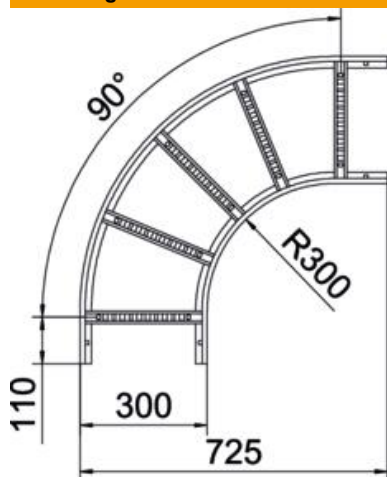

Technische fiche

90°-bocht 60 A4

Artikelnummer: 6225104

Bocht 90°, horizontaal met gelaste sporten, voor alle types kabelladder met een zijhoogte van 60 mm.
Verbinders zijn afzonderlijk te bestellen.

A4 Roestvast staal 1.4571

2B blank, nabehandeld

Stamgegevens

Artikelnummer	6225104
Type	LB 90 630 R3 A4
Omschrijving 1	Bocht 90°
Omschrijving 2	voor kabelladder
Fabrikant	OBO
Dimensie	60x300
Materiaal	Roestvast staal 1.4571
Oppervlak	blank, nabehandeld
Oppervlaktenorm	
Kleinste verkoop-eenheid	1
Eenheid van hoeveelheid	Stuk
Gewicht	326,4 kg
Eenheid gewicht	kg/100 paar

Technische fiche

90°-bocht 60 A4

Artikelnummer: 6225104

Afmetingen

Breedte	300 mm
Hoogte	60 mm
Maat B	300 mm
Maat R	300 mm

Technische gegevens

Afbuiging (hoek)	90°
Uitvoering van de sporten	Profiel geperforeerd
Uitvoering van de zijkant	Vlak profiel
Uitvoering verbinder	zonder verbinder
Functiebehoud	nee
Richtingsverandering	horizontaal
Roestvast staal, gebeitst	nee
Scharnierend	nee
Zijperforatie	nee
Verspanuitvoering	nee
Plaatdikte	1,5 mm