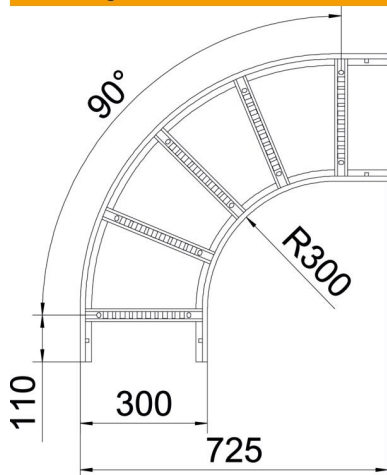

Technische fiche

90°-bocht 60 A2

Artikelnummer: 6225084

Bocht 90°, horizontaal met gelaste sporten, voor alle types kabelladder met een zijhoogte van 60 mm.
Verbinders zijn afzonderlijk te bestellen.

A2 Roestvrij staal 1.4301

2B blank, nabehandeld

Stamgegevens

Artikelnummer	6225084
Type	LB 90 630 R3 A2
Omschrijving 1	Bocht 90°
Omschrijving 2	voor kabelladder
Fabrikant	OBO
Dimensie	60x300
Materiaal	Roestvast staal 1.4301
Oppervlak	blank, nabehandeld
Oppervlaktenorm	
Kleinste verkoop-eenheid	1
Eenheid van hoeveelheid	Stuk
Gewicht	322,3 kg
Eenheid gewicht	kg/100 paar

Technische fiche

90°-bocht 60 A2

Artikelnummer: 6225084

Afmetingen

Breedte	300 mm
Hoogte	60 mm
Maat B	300 mm
Maat R	300 mm

Technische gegevens

Afbuiging (hoek)	90°
Uitvoering van de sporten	Profiel geperforeerd
Uitvoering van de zijkant	Vlak profiel
Uitvoering verbinder	zonder verbinder
Functiebehoud	nee
Richtingsverandering	horizontaal
Roestvast staal, gebeitst	nee
Scharnierend	nee
Zijperforatie	nee
Verspanuitvoering	nee
Plaatdikte	1,5 mm