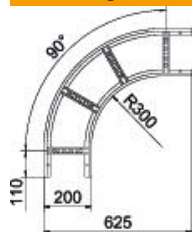

# Technische fiche

90°-bocht 60 A4

Artikelnummer: 6225102

Bocht 90°, horizontaal met gelaste sporten, voor alle types kabelladder met een zijhoogte van 60 mm.  
Verbinders zijn afzonderlijk te bestellen.

## Stamgegevens

Artikelnummer	6225102
Type	LB 90 620 R3 A4
Omschrijving 1	Bocht 90°
Omschrijving 2	voor kabelladder
Fabrikant	OBO
Dimensie	60x200
Materiaal	Roestvast staal 1.4571
Oppervlak	blank, nabehandeld
Oppervlaktenorm	
Kleinste verkoop-eenheid	1
Eenheid van hoeveelheid	Stuk
Gewicht	261 kg
Eenheid gewicht	kg/100 paar

# Technische fiche

90°-bocht 60 A4

Artikelnummer: 6225102

## Afmetingen

Breedte	200 mm
Hoogte	60 mm
Maat B	200 mm
Maat R	200 mm