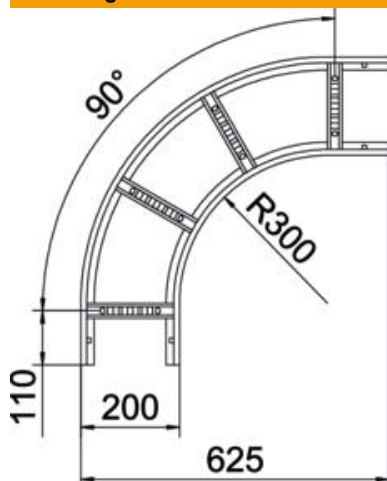

Technische fiche

90°-bocht 60 A2

Artikelnummer: 6225082

Bocht 90°, horizontaal met gelaste sporten, voor alle types kabelladder met een zijhoogte van 60 mm.
Verbinders zijn afzonderlijk te bestellen.

A2 Roestvrij staal 1.4301

2B blank, nabehandeld

Stamgegevens

Artikelnummer	6225082
Type	LB 90 620 R3 A2
Omschrijving 1	Bocht 90°
Omschrijving 2	voor kabelladder
Fabrikant	OBO
Dimensie	60x200
Materiaal	Roestvast staal 1.4301
Oppervlak	blank, nabehandeld
Oppervlaktenorm	
Kleinste verkoop-eenheid	1
Eenheid van hoeveelheid	Stuk
Gewicht	257,8 kg
Eenheid gewicht	kg/100 paar

Technische fiche

90°-bocht 60 A2

Artikelnummer: 6225082

Afmetingen

Breedte	200 mm
Hoogte	60 mm
Maat B	200 mm
Maat R	200 mm

Technische gegevens

Afbuiging (hoek)	90°
Uitvoering van de sporten	Profiel geperforeerd
Uitvoering van de zijkant	Vlak profiel
Uitvoering verbinder	zonder verbinder
Functiebehoud	nee
Richtingsverandering	horizontaal
Roestvast staal, gebeitst	nee
Scharnierend	nee
Zijperforatie	nee
Verspanuitvoering	nee
Plaatdikte	1,5 mm