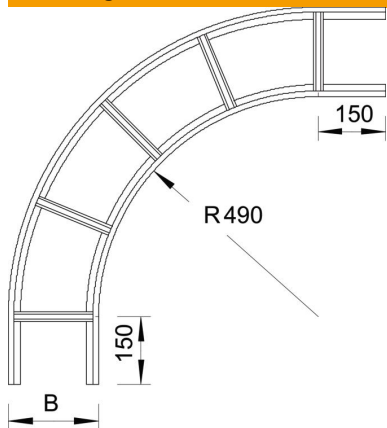

Technische fiche

90°-bocht VS 60 A2

Artikelnummer: 7160097

Bocht 90°, horizontaal, voor kabelladders met VS-sporten met een zijhoogte van 60 mm.
Verbinders zijn afzonderlijk te bestellen.

A2 Roestvrij staal 1.4301

2B blank, nabehandeld

Stamgegevens

Artikelnummer	7160097
Type	LBI 90 660 VS A2
Omschrijving 1	Bocht 90°
Omschrijving 2	voor kabelladder met VS-sport
Fabrikant	OBO
Dimensie	60x600
Materiaal	Roestvast staal 1.4301
Oppervlak	blank, nabehandeld
Oppervlaktenorm	
Kleinste verkoop-eenheid	1
Eenheid van hoeveelheid	Stuk
Gewicht	664 kg
Eenheid gewicht	kg/100 paar

Afmetingen

Breedte	600 mm
Hoogte	60 mm

Technische fiche

90°-bocht VS 60 A2

Artikelnummer: 7160097

Technische gegevens

Afbuiging (hoek)	90°
Uitvoering van de sporten	Profiel niet geperforeerd
Uitvoering van de zijkant	Vlak profiel
Functiebehoud	nee
Richtingsverandering	horizontaal
Roestvast staal, gebeitst	nee
Scharnierend	nee
Zijperforatie	nee
Verspanuitvoering	nee