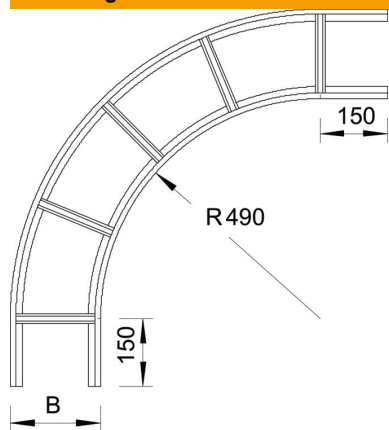

Technische fiche

90°-bocht VS 60 A2

Artikelnummer: 7160089

Bocht 90°, horizontaal, voor kabelladders met VS-sporten met een zijhoogte van 60 mm.
Verbinders zijn afzonderlijk te bestellen.

A2 Roestvrij staal 1.4301

2B blank, nabehandeld

Stamgegevens

Artikelnummer	7160089
Type	LBI 90 650 VS A2
Omschrijving 1	Bocht 90°
Omschrijving 2	voor kabelladder met VS-sport
Fabrikant	OBO
Dimensie	60x500
Materiaal	Roestvast staal 1.4301
Oppervlak	blank, nabehandeld
Oppervlaktenorm	
Kleinste verkoop-eenheid	1
Eenheid van hoeveelheid	Stuk
Gewicht	554,9 kg
Eenheid gewicht	kg/100 paar

Afmetingen

Breedte	500 mm
Hoogte	60 mm

Technische fiche

90°-bocht VS 60 A2

Artikelnummer: 7160089

Technische gegevens

Afbuiging (hoek)	90°
Uitvoering van de sporten	Profiel niet geperforeerd
Uitvoering van de zijkant	Vlak profiel
Functiebehoud	nee
Richtingsverandering	horizontaal
Roestvast staal, gebeitst	nee
Scharnierend	nee
Zijperforatie	nee
Verspanuitvoering	nee