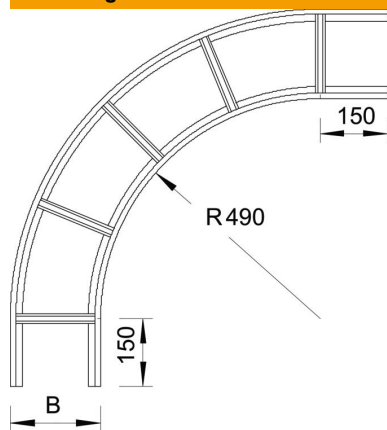

Technische fiche

90°-bocht VS 60 A2

Artikelnummer: 7160062

Bocht 90°, horizontaal, voor kabelladders met VS-sporten met een zijhoogte van 60 mm.
Verbinders zijn afzonderlijk te bestellen.

A2 Roestvrij staal 1.4301

2B blank, nabehandeld

Stamgegevens

| | |
|--------------------------|-------------------------------|
| Artikelnummer | 7160062 |
| Type | LBI 90 640 VS A2 |
| Omschrijving 1 | Bocht 90° |
| Omschrijving 2 | voor kabelladder met VS-sport |
| Fabrikant | OBO |
| Dimensie | 60x400 |
| Materiaal | Roestvast staal 1.4301 |
| Oppervlak | blank, nabehandeld |
| Oppervlaktenorm | |
| Kleinste verkoop-eenheid | 1 |
| Eenheid van hoeveelheid | Stuk |
| Gewicht | 497 kg |
| Eenheid gewicht | kg/100 paar |

Afmetingen

| | |
|---------|--------|
| Breedte | 400 mm |
| Hoogte | 60 mm |

Technische fiche

90°-bocht VS 60 A2

Artikelnummer: 7160062

Technische gegevens

| | |
|---------------------------|---------------------------|
| Afbuiging (hoek) | 90° |
| Uitvoering van de sporten | Profiel niet geperforeerd |
| Uitvoering van de zijkant | Vlak profiel |
| Functiebehoud | nee |
| Richtingsverandering | horizontaal |
| Roestvast staal, gebeitst | nee |
| Scharnierend | nee |
| Zijperforatie | nee |
| Verspanuitvoering | nee |