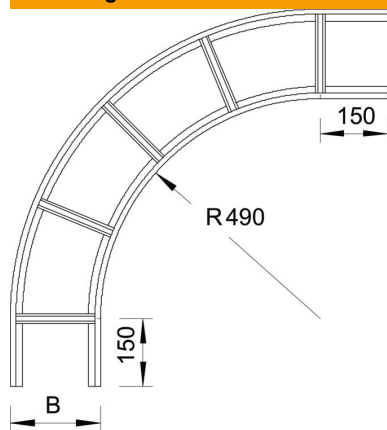

Technische fiche

90°-bocht VS 60 A2

Artikelnummer: 7160054

Bocht 90°, horizontaal, voor kabelladders met VS-sporten met een zijhoogte van 60 mm.
Verbinders zijn afzonderlijk te bestellen.

A2 Roestvrij staal 1.4301

2B blank, nabehandeld

Stamgegevens

Artikelnummer	7160054
Type	LBI 90 630 VS A2
Omschrijving 1	Bocht 90°
Omschrijving 2	voor kabelladder met VS-sport
Fabrikant	OBO
Dimensie	60x300
Materiaal	Roestvast staal 1.4301
Oppervlak	blank, nabehandeld
Oppervlaktenorm	
Kleinste verkoop-eenheid	1
Eenheid van hoeveelheid	Stuk
Gewicht	412 kg
Eenheid gewicht	kg/100 paar

Afmetingen

Breedte	300 mm
Hoogte	60 mm

Technische fiche

90°-bocht VS 60 A2

Artikelnummer: 7160054

Technische gegevens

Afbuiging (hoek)	90°
Uitvoering van de sporten	Profiel niet geperforeerd
Uitvoering van de zijkant	Vlak profiel
Functiebehoud	nee
Richtingsverandering	horizontaal
Roestvast staal, gebeitst	nee
Scharnierend	nee
Zijperforatie	nee
Verspanuitvoering	nee