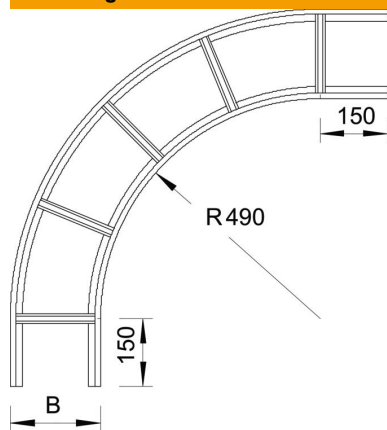

Technische fiche

90°-bocht VS 60 A2

Artikelnummer: 7160046

Bocht 90°, horizontaal, voor kabelladders met VS-sporten met een zijhoogte van 60 mm.
Verbinders zijn afzonderlijk te bestellen.

A2 Roestvrij staal 1.4301

2B blank, nabehandeld

Stamgegevens

Artikelnummer	7160046
Type	LBI 90 620 VS A2
Omschrijving 1	Bocht 90°
Omschrijving 2	voor kabelladder met VS-sport
Fabrikant	OBO
Dimensie	60x200
Materiaal	Roestvast staal 1.4301
Oppervlak	blank, nabehandeld
Oppervlaktenorm	
Kleinste verkoop-eenheid	1
Eenheid van hoeveelheid	Stuk
Gewicht	358 kg
Eenheid gewicht	kg/100 paar

Afmetingen

Breedte	200 mm
Hoogte	60 mm

Technische fiche

90°-bocht VS 60 A2

Artikelnummer: 7160046

Technische gegevens

Afbuiging (hoek)	90°
Uitvoering van de sporten	Profiel niet geperforeerd
Uitvoering van de zijkant	Vlak profiel
Functiebehoud	nee
Richtingsverandering	horizontaal
Roestvast staal, gebeitst	nee
Scharnierend	nee
Zijperforatie	nee
Verspanuitvoering	nee