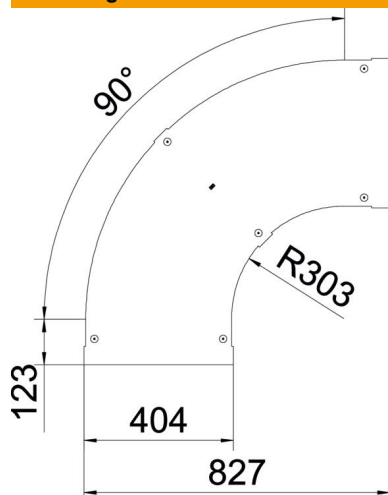

Technische fiche

Deksel voor 90° bocht FS

Artikelnummer: 6225998

Deksel met draaigrendels voor de afdekking van 90°-kabeladderbochten met gelaste sporten.

St Staal

FS sendzimir verzinkt

Stamgegevens

Artikelnummer	6225998
Type	LBD 90 600 R3 FS
Omschrijving 1	Deksel voor 90°-bocht
Omschrijving 2	met draaigrendel
Fabrikant	OBO
Dimensie	B600
Materiaal	staal
Oppervlak	bandverzinkt
Oppervlaktenorm	DIN EN 10346
Kleinste verkoop-eenheid	1
Eenheid van hoeveelheid	Stuk
Gewicht	705 kg
Eenheid gewicht	kg/100 paar

Technische fiche

Deksel voor 90° bocht FS

Artikelnummer: 6225998

Afmetingen

Breedte	600 mm
Plaatdikte	1,25 mm
Maat B	600 mm

Technische gegevens

Afbuiging (hoek)	90°
Type bevestiging	Draaigrendel
Functiebehoud	nee
Geschikt voor draadgoot	nee
Geschikt voor kabel ladder	ja
Geschikt voor kabelgoot	nee
Richtingsverandering	horizontaal
Roestvast staal, gebeitst	nee
Scharnierend	nee