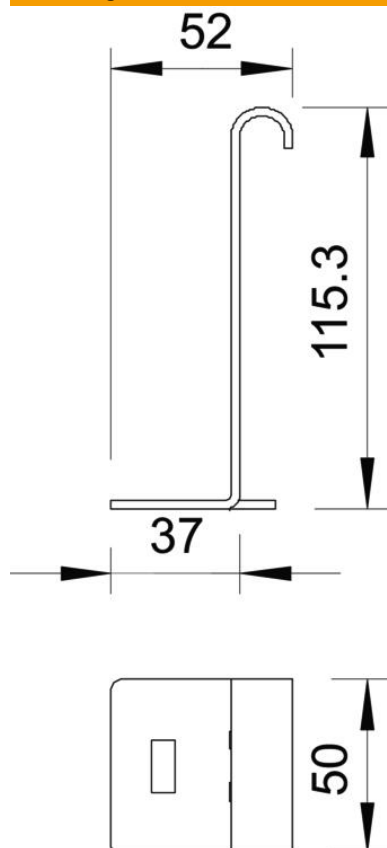

## Aansluitstuk FT

Artikelnummer: 6221424

Aansluitstuk voor het achteraf vervaardigen van aftakkingen met hetzelfde hoogteniveau.  
Ter vergroting van de kabelcapaciteit worden hoekplaten type LEB gebruikt.

### Stamgegevens

Artikelnummer	6221424
Type	LAS 110 FT
Omschrijving 1	Aansluitstuk
Omschrijving 2	voor kabelladder
Fabrikant	OBO
Dimensie	H110mm
Materiaal	staal
Oppervlak	thermisch verzinkt
Oppervlaktenorm	DIN EN ISO 1461
Kleinste verkoop-eenheid	10
Eenheid van hoeveelheid	Stuk
Gewicht	18,7 kg
Eenheid gewicht	kg/100 paar

# Technische fiche

Aansluitstuk FT

Artikelnummer: 6221424

## Afmetingen

Hoogte	110 mm
--------	--------