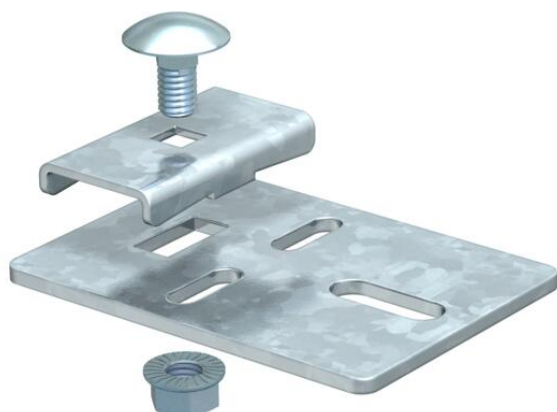

Fiche technique

Support FS

Référence: 6221009

Support pour la fixation d'échelles à câbles ascendantes ou descendantes.

St Acier

FS galvanisé par bande

Données de base

Référence	6221009
Type	LAL 70 FS
Désignation 1	Support
Désignation 2	pour échelle à câbles
Fabricant	OBO
Dimension	70x50
Matériau	Acier
Surface	galvanisé par bande
Norme de surface	DIN EN 10346
Unité d'emballage minimale	20
Unité de quantité	pc
Poids	10,2 kg
Unité de poids	kg/100 pc

Fiche technique

Support FS

Référence: 6221009

Dimensions

Hauteur 45 mm