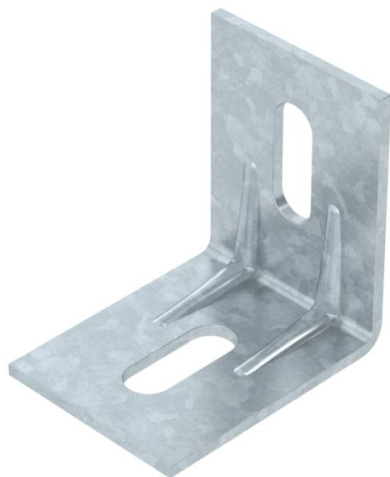

Fiche technique

Équerre de plafond K6 FT

Référence: 6343104

Équerre de plafond pour fixation universelle au plafond/mur ou au profilé de suspension AP 45.

St acier

FT galvanisé à chaud par trempage

Données sources

Référence	6343104
Type	K 6 101 FT
Désignation 1	Equerre de plafond
Fabricant	OBO
Matériau	acier
Surface	galvanisé à chaud par trempage
Norme de surface	DIN EN ISO 1461
Unité d'emballage minimale	40
Unité de mesure	Pièces
Poids	7 kg
Unité de poids	kg/100 paires

Fiche technique

Équerre de plafond K6 FT

Référence: 6343104

Dimensions

Dimension	52x52
Longueur	40 mm
Largeur	52 mm
Hauteur	2,05 dans
Hauteur	52 mm
Hauteur	2,05 dans