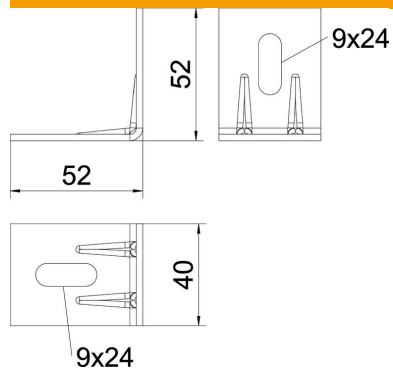

Fiche technique

Équerre de plafond K6 FT

Référence: 6343104

Équerre de plafond pour fixation universelle au plafond/mur ou au profilé de suspension AP 45.

St acier

FT galvanisé à chaud par trempage

Données sources

Référence	6343104
Type	K 6 101 FT
Désignation 1	Equerre de plafond
Fabricant	OBO
Matériau	acier
Surface	galvanisé à chaud par trempage
Norme de surface	DIN EN ISO 1461
Unité d'emballage minimale	40
Unité de mesure	Pièces
Poids	7 kg
Unité de poids	kg/100 paires

Fiche technique

Équerre de plafond K6 FT

Référence: 6343104

Dimensions

Dimension	52x52
Longueur	40 mm
Largeur	52 mm
Hauteur	2,05 dans
Hauteur	52 mm
Hauteur	2,05 dans