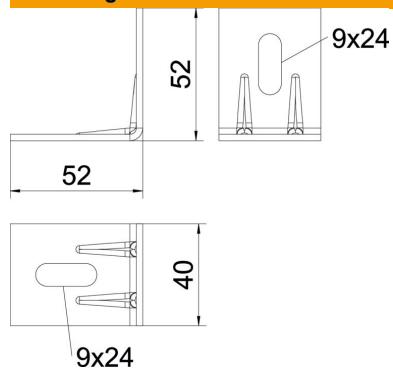

### Stamgegevens

Artikelnummer	6016391
Type	K 6 101 A2
Omschrijving 1	Plafondhaak
Fabrikant	OBO
Materiaal	Roestvast staal 1.4301
Oppervlak	blank, nabehandeld
Oppervlaktenorm	
Kleinste verkoop-eenheid	20
Eenheid van hoeveelheid	Stuk
Gewicht	7 kg
Eenheid gewicht	kg/100 paar

### Afmetingen

Afmetingen	52x52
Lengte	40 mm
Breedte	52 mm
Hoogte	52 mm
Hoogte	2,05 in