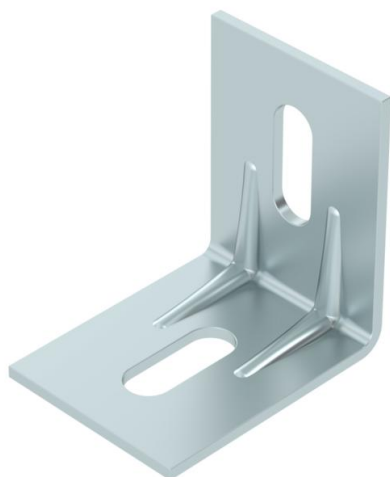

## Plafondhaak K6 A2

Artikelnummer: 6016391

Plafondbeugel voor de universele bevestiging aan plafond en wand, of aan hangprofiel type AP 45.

**A2** Roestvrij staal 1.4301

**2B** blank, nabehandeld

### Stamgegevens

Artikelnummer	6016391
Type	K 6 101 A2
Omschrijving 1	Plafondhaak
Fabrikant	OBO
Materiaal	Roestvast staal 1.4301
Oppervlak	blank, nabehandeld
Oppervlaktenorm	
Kleinste verkoop-eenheid	20
Eenheid van hoeveelheid	Stuk
Gewicht	7 kg
Eenheid gewicht	kg/100 paar

### Afmetingen

Afmetingen	52x52
Lengte	40 mm
Breedte	52 mm
Hoogte	52 mm
Hoogte	2,05 in