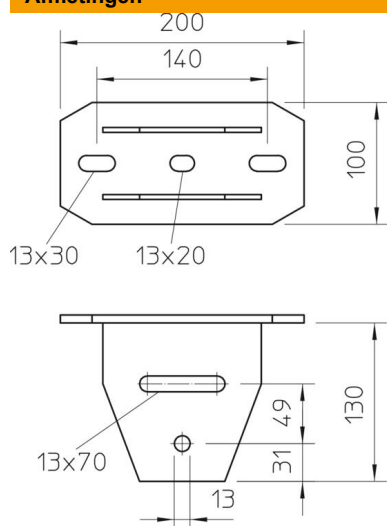

Technische fiche

Kopplaat, verstelbaar A2

Artikelnummer: 6349196

Verstelbare kopplaat voor de montage aan US 7-profielen.
Bevestigingsmateriaal (2 zeskantbouten SKS 12x100 en afstandsstuk DSK 45)
moet apart besteld worden.

A2 Roestvrij staal 1.4301

2B blank, nabehandeld

Stamgegevens

Artikelnummer	6349196
Type	KU 7 VQP A2
Omschrijving 1	Kopplaat
Omschrijving 2	voor US 7-profiel, variabel
Fabrikant	OBO
Dimensie	200x100
Materiaal	Roestvast staal 1.4301
Oppervlak	blank, nabehandeld
Oppervlaktenorm	
Kleinste verkoop-eenheid	1
Eenheid van hoeveelheid	Stuk
Gewicht	180,7 kg
Eenheid gewicht	kg/100 paar

Technische fiche

Kopplaat, verstelbaar A2

Artikelnummer: 6349196

Afmetingen

Lengte	200 mm
Breedte	100 mm
Hoogte	130 mm

Technische gegevens

Uitvoering	Schroefkopplaat
Geschikt voor plafondbevestiging	ja
Geschikt voor consolebevestiging	nee
Geschikt voor profielvormen	U-profiel
Roestvast staal, gebeitst	nee