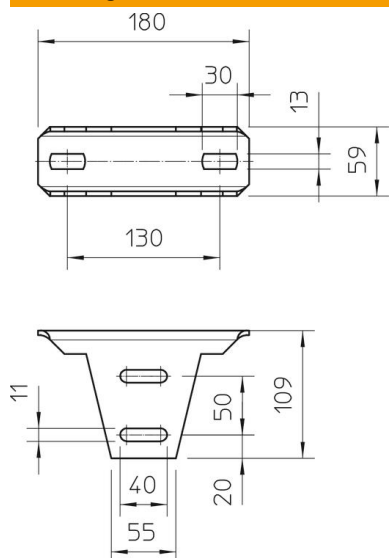

### Stamgegevens

Artikelnummer	6348920
Type	KU 5 V FT
Omschrijving 1	Kopplaat
Omschrijving 2	voor US 5-profiel, variabel
Fabrikant	OBO
Dimensie	180x59x109
Materiaal	staal
Oppervlak	thermisch verzinkt
Oppervlaktenorm	DIN EN ISO 1461
Kleinste verkoop-eenheid	1
Eenheid van hoeveelheid	Stuk
Gewicht	82 kg
Eenheid gewicht	kg/100 paar

## Kopplaat, verstelbaar FT

Artikelnummer: 6348920

### Afmetingen

Lengte	180 mm
Breedte	59 mm
Hoogte	109 mm