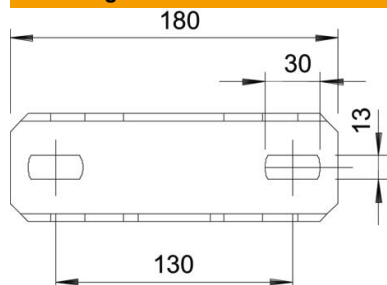

### Stamgegevens

Artikelnummer	6348925
Type	KU 5 V A2
Omschrijving 1	Kopplaat
Omschrijving 2	voor US 5-profiel, variabel
Fabrikant	OBO
Dimensie	180x59x109
Materiaal	Roestvast staal 1.4301
Oppervlak	blank, nabehandeld
Oppervlaktenorm	
Kleinste verkoop-eenheid	1
Eenheid van hoeveelheid	Stuk
Gewicht	81 kg
Eenheid gewicht	kg/100 paar

### Afmetingen

Lengte	180 mm
Breedte	59 mm
Hoogte	109 mm