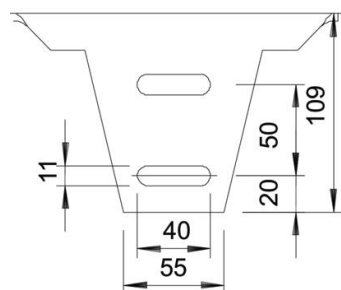

### Stamgegevens

Artikelnummer	6348925
Type	KU 5 V A2
Omschrijving 1	Kopplaat
Omschrijving 2	voor US 5-profiel, variabel
Fabrikant	OBO
Dimensie	180x59x109
Materiaal	Roestvast staal 1.4301
Oppervlak	blank, nabehandeld
Oppervlaktenorm	
Kleinste verkoop-eenheid	1
Eenheid van hoeveelheid	Stuk
Gewicht	81 kg
Eenheid gewicht	kg/100 paar

## Kopplaat, verstelbaar A2

Artikelnummer: 6348925

### Afmetingen

Lengte	180 mm
Breedte	59 mm
Hoogte	109 mm

### Technische gegevens

Uitvoering	Schroefkopplaat
Functiebehoud	nee
Geschikt voor plafondbevestiging	ja
Geschikt voor consolebevestiging	nee
Geschikt voor profielvormen	U-profiel
Roestvast staal, gebeitst	nee
Hoekbereik max.	30 mm
Hoekbereik min.	0 mm