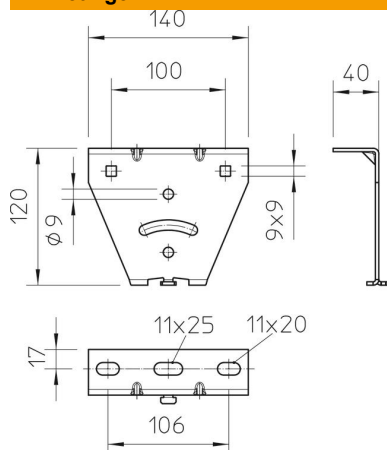

Technische fiche

Kopplaat, verstelbaar FS

Artikelnummer: 6348881

Variabele kopplaat voor de montage aan US 3-profielen en aan profielrails typen AML3518/AMS3518 en CML3518/CMS3518.
De variabele kopplaat kan aan US 3-profielen gemonteerd worden. Op lengte of aan profielrails van de typen AML3518/AMS3518 en CML3518/CMS3518. De maximale eenzijdige hoekinstelling is 20°.

St Staal

FS sendzimir verzinkt

Stamgegevens

Artikelnummer	6348881
Type	KU 3 V FS
Omschrijving 1	Kopplaat
Omschrijving 2	voor US 3 en 2068, variabel
Fabrikant	OBO
Dimensie	140x120x40
Materiaal	staal
Oppervlak	bandverzinkt
Oppervlaktenorm	DIN EN 10346
Kleinste verkoop-eenheid	1
Eenheid van hoeveelheid	Stuk
Gewicht	40 kg
Eenheid gewicht	kg/100 paar

Technische fiche

Kopplaat, verstelbaar FS

Artikelnummer: 6348881

Afmetingen

Lengte	140 mm
Breedte	120 mm
Hoogte	40 mm

Technische gegevens

Uitvoering	Schroefkopplaat
Functiebehoud	nee
Geschikt voor plafondbevestiging	ja
Geschikt voor consolebevestiging	nee
Geschikt voor profielvormen	U-profiel
Roestvast staal, gebeitst	nee
Hoekbereik max.	90 mm
Hoekbereik min.	90 mm