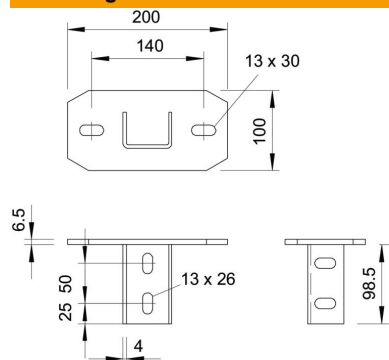

Technische fiche

Kopplaat, zware uitvoering A4

Artikelnummer: 6349279

Kopplaat in zware uitvoering voor montage aan US 7-profielen.
Bevestigingsmateriaal (2 platkopbouten FRS 12x25) moet afzonderlijk besteld worden.

A4 Roestvast staal 1.4571

2B blank, nabehandeld

Stamgegevens

Artikelnummer	6349279
Type	KUS 7 A4
Omschrijving 1	Kopplaat
Omschrijving 2	voor US 7-profiel
Fabrikant	OBO
Dimensie	200x100
Materiaal	Roestvast staal 1.4571
Oppervlak	blank, nabehandeld
Oppervlaktenorm	
Kleinste verkoop-eenheid	1
Eenheid van hoeveelheid	Stuk
Gewicht	140 kg
Eenheid gewicht	kg/100 paar

Technische fiche

Kopplaat, zware uitvoering A4

Artikelnummer: 6349279

Afmetingen

Lengte	200 mm
Breedte	100 mm
Hoogte	100 mm

Technische gegevens

Uitvoering	Schroefkopplaat
Geschikt voor plafondbevestiging	ja
Geschikt voor consolebevestiging	nee
Geschikt voor profielvormen	U-profiel
Roestvast staal, gebeitst	nee
Hoekbereik max.	90 mm
Hoekbereik min.	90 mm