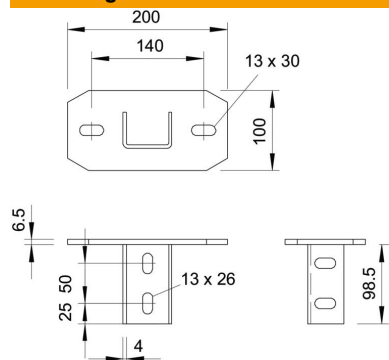

### Stamgegevens

Artikelnummer	6349277
Type	KUS 7 A2
Omschrijving 1	Kopplaat
Omschrijving 2	voor US 7-profiel
Fabrikant	OBO
Dimensie	200x100
Materiaal	Roestvast staal 1.4301
Oppervlak	blank, nabehandeld
Oppervlaktenorm	
Kleinste verkoop-eenheid	1
Eenheid van hoeveelheid	Stuk
Gewicht	140 kg
Eenheid gewicht	kg/100 paar

### Afmetingen

Lengte	200 mm
Breedte	100 mm
Hoogte	100 mm