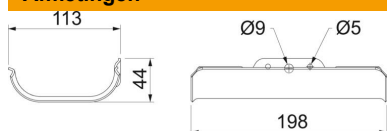

Technische fiche

Kabeldrager, 1-voudig, voor afzonderlijke installatie

Artikelnummer: 6006890

Kabeldragers voor een snelle en eenvoudige kabelinstallatie in toepassingen, waar conventionele kabeldragersystemen vanwege de kleine beschikbare ruimte niet kunnen worden gemonteerd. De kabeldragers hebben een groot oplegoppervlak en afgeronde buitenranden als bescherming van de kabel. conform de DIN VDE 0298-300 mag de steunafstand van 0,8 m niet worden overschreden.

St Staal

FT thermisch verzinkt

Stamgegevens

Artikelnummer	6006890
Type	KTW 100 FT
Omschrijving 1	Kabeldrager
Omschrijving 2	voor enkele verleging
Fabrikant	OBO
Dimensie	44x200x113
Materiaal	staal
Oppervlak	thermisch verzinkt
Oppervlaktenorm	DIN EN ISO 1461
Kleinste verkoop-eenheid	1
Eenheid van hoeveelheid	Stuk
Gewicht	48 kg
Eenheid gewicht	kg/100 paar

Afmetingen

Lengte	198 mm
Breedte	113 mm
Hoogte	44 mm
Plaatdikte	2 mm

Technische fiche

Kabeldrager, 1-voudig, voor afzonderlijke installatie

Artikelnummer: 6006890

Technische gegevens

Aantal kuipen	0 St.
Uitvoering	Los
F in kN per kuip	0,35 kN