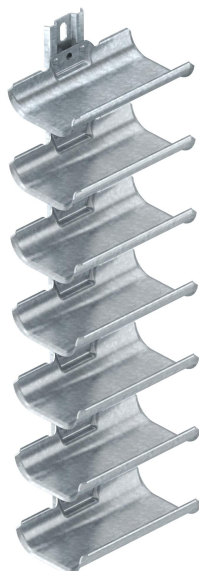

Technische fiche

Kabeldrager, 7-voudig met bevestigingsrail

Artikelnummer: 6006907

Kabeldragers voor een snelle en eenvoudige kabelinstallatie in toepassingen, waar conventionele kabeldragersystemen vanwege de kleine beschikbare ruimte niet kunnen worden gemonteerd. De kabeldragers hebben een groot oplegoppervlak en afgeronde buitenranden als bescherming van de kabel. conform de DIN VDE 0298-300 mag de steunafstand van 0,8 m niet worden overschreden.

St Staal

FT thermisch verzinkt

Stamgegevens

Artikelnummer	6006907
Type	KTW 100 7 FT
Omschrijving 1	Kabeldrager
Omschrijving 2	7-voudig
Fabrikant	OBO
Dimensie	700x200x123
Materiaal	staal
Oppervlak	thermisch verzinkt
Oppervlaktenorm	DIN EN ISO 1461
Kleinste verkoop-eenheid	1
Eenheid van hoeveelheid	Stuk
Gewicht	395 kg
Eenheid gewicht	kg/100 paar

Afmetingen

Lengte	198 mm
Breedte	122 mm
Hoogte	700 mm
Plaatdikte	2 mm
Maat L	700 mm

Technische fiche

Kabeldrager, 7-voudig met bevestigingsrail

Artikelnummer: 6006907

Technische gegevens

Aantal kuipen	7 St.
Uitvoering	meervoudig
F in kN per kuip	0,5 kN