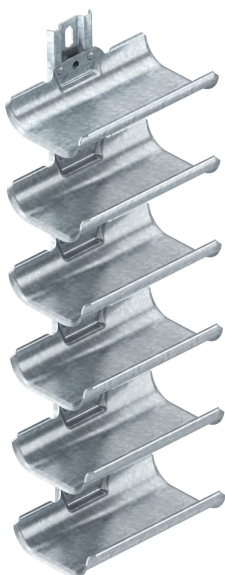

Technische fiche

Kabeldrager, 6-voudig met bevestigingsrail

Artikelnummer: 6006906

Kabeldragers voor een snelle en eenvoudige kabelinstallatie in toepassingen, waar conventionele kabeldragersystemen vanwege de kleine beschikbare ruimte niet kunnen worden gemonteerd. De kabeldragers hebben een groot oplegoppervlak en afgeronde buitenranden als bescherming van de kabel. conform de DIN VDE 0298-300 mag de steunafstand van 0,8 m niet worden overschreden.

St Staal

FT thermisch verzinkt

Stamgegevens

Artikelnummer	6006906
Type	KTW 100 6 FT
Omschrijving 1	Kabeldrager
Omschrijving 2	6-voudig
Fabrikant	OBO
Dimensie	600x200x123
Materiaal	staal
Oppervlak	thermisch verzinkt
Oppervlaktenorm	DIN EN ISO 1461
Kleinste verkoop-eenheid	1
Eenheid van hoeveelheid	Stuk
Gewicht	339 kg
Eenheid gewicht	kg/100 paar

Afmetingen

Lengte	198 mm
Breedte	122 mm
Hoogte	600 mm
Plaatdikte	2 mm
Maat L	600 mm

Technische fiche

Kabeldrager, 6-voudig met bevestigingsrail

Artikelnummer: 6006906

Technische gegevens

Aantal kuipen	6 St.
Uitvoering	meervoudig
F in kN per kuip	0,5 kN