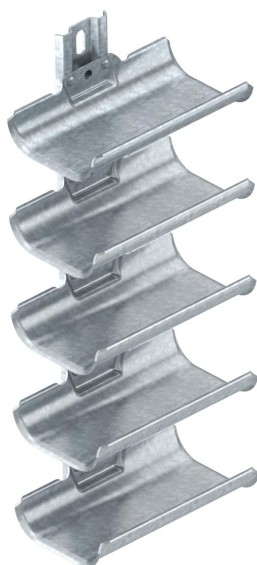

Technische fiche

Kabeldrager, 5-voudig met bevestigingsrail

Artikelnummer: 6006905

Kabeldragers voor een snelle en eenvoudige kabelinstallatie in toepassingen, waar conventionele kabeldragersystemen vanwege de kleine beschikbare ruimte niet kunnen worden gemonteerd. De kabeldragers hebben een groot oplegoppervlak en afgeronde buitenranden als bescherming van de kabel. conform de DIN VDE 0298-300 mag de steunafstand van 0,8 m niet worden overschreden.

St Staal

FT thermisch verzinkt

Stamgegevens

Artikelnummer	6006905
Type	KTW 100 5 FT
Omschrijving 1	Kabeldrager
Omschrijving 2	5-voudig
Fabrikant	OBO
Dimensie	500x200x123
Materiaal	staal
Oppervlak	thermisch verzinkt
Oppervlaktenorm	DIN EN ISO 1461
Kleinste verkoop-eenheid	1
Eenheid van hoeveelheid	Stuk
Gewicht	361 kg
Eenheid gewicht	kg/100 paar

Afmetingen

Lengte	198 mm
Breedte	122 mm
Hoogte	500 mm
Plaatdikte	2 mm
Maat L	500 mm

Technische fiche

Kabeldrager, 5-voudig met bevestigingsrail

Artikelnummer: 6006905

Technische gegevens

Aantal kuipen	5 St.
Uitvoering	meervoudig
F in kN per kuip	0,5 kN