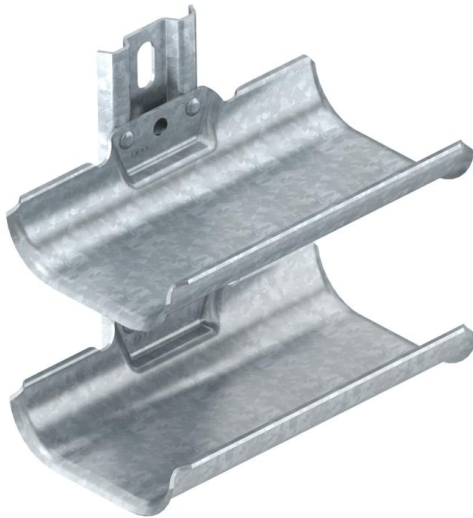

Technische fiche

Kabeldrager, 2-voudig met bevestigingsrail

Artikelnummer: 6006902

Kabeldragers voor een snelle en eenvoudige kabelinstallatie in toepassingen, waar conventionele kabeldragersystemen vanwege de kleine beschikbare ruimte niet kunnen worden gemonteerd. De kabeldragers hebben een groot oplegoppervlak en afgeronde buitenranden als bescherming van de kabel. conform de DIN VDE 0298-300 mag de steunafstand van 0,8 m niet worden overschreden.

St Staal

FT thermisch verzinkt

Stamgegevens

Artikelnummer	6006902
Type	KTW 100 2 FT
Omschrijving 1	Kabeldrager
Omschrijving 2	2-voudig
Fabrikant	OBO
Dimensie	200x200x123
Materiaal	staal
Oppervlak	thermisch verzinkt
Oppervlaktenorm	DIN EN ISO 1461
Kleinste verkoop-eenheid	1
Eenheid van hoeveelheid	Stuk
Gewicht	111 kg
Eenheid gewicht	kg/100 paar

Technische fiche

Kabeldrager, 2-voudig met bevestigingsrail

Artikelnummer: 6006902

Afmetingen

Lengte	198 mm
Breedte	122 mm
Hoogte	200 mm
Plaatdikte	2 mm
Maat L	200 mm

Technische gegevens

Aantal kuipen	2 St.
Uitvoering	meervoudig
F in kN per kuip	0,5 kN