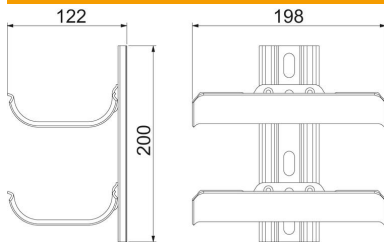

Technische fiche

Kabeldrager, 2-voudig met bevestigingsrail

Artikelnummer: 6006902

Kabeldragers voor een snelle en eenvoudige kabelinstallatie in toepassingen, waar conventionele kabeldragersystemen vanwege de kleine beschikbare ruimte niet kunnen worden gemonteerd. De kabeldragers hebben een groot oplegoppervlak en afgeronde buitenranden als bescherming van de kabel. conform de DIN VDE 0298-300 mag de steunafstand van 0,8 m niet worden overschreden.

St Staal

FT thermisch verzinkt

Stamgegevens

Artikelnummer	6006902
Type	KTW 100 2 FT
Omschrijving 1	Kabeldrager
Omschrijving 2	2-voudig
Fabrikant	OBO
Dimensie	200x200x123
Materiaal	staal
Oppervlak	thermisch verzinkt
Oppervlaktenorm	DIN EN ISO 1461
Kleinste verkoop-eenheid	1
Eenheid van hoeveelheid	Stuk
Gewicht	111 kg
Eenheid gewicht	kg/100 paar

Technische fiche

Kabeldrager, 2-voudig met bevestigingsrail

Artikelnummer: 6006902

Afmetingen

Lengte	198 mm
Breedte	122 mm
Hoogte	200 mm
Plaatdikte	2 mm
Maat L	200 mm

Technische gegevens

Aantal kuipen	2 St.
Uitvoering	meervoudig
F in kN per kuip	0,5 kN