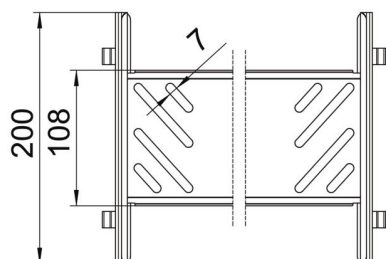

St Staal

FS sendzimir verzinkt

Stamgegevens

Artikelnummer	6069014
Type	KTSMV 860 FS
Omschrijving 1	Snelverbinderset
Omschrijving 2	voor Magic kabelgoot
Fabrikant	OBO
Dimensie	85x600x200
Materiaal	staal
Oppervlak	bandverzinkt
Oppervlaktenorm	DIN EN 10346
Kleinste verkoop-eenheid	1
Eenheid van hoeveelheid	Stuk
Gewicht	70,8 kg
Eenheid gewicht	kg/100 paar

Technische fiche

Koppelplaatset Magic FS

Artikelnummer: 6069014

Afmetingen

Afmetingen	85x600
Lengte	200 mm
Breedte	600 mm
Hoogte	85 mm
Plaatdikte	1 mm
Maat B	600 mm

Technische gegevens

Uitvoering	Koppelplaat
Functiebehoud	nee
Geschikt voor draadgoot	nee
Geschikt voor kabelladder	nee
Geschikt voor kabelgoot	ja
Geschikt voor kabeldraagsysteemhoogte	85 mm
Scharnierverbinder horizontaal	nee
Scharnierverbinder verticaal	nee
Roestvast staal, gebeitst	nee
Verbindingstype	schroefloze verbinder