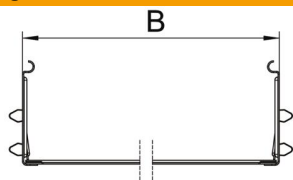

Technische fiche

Koppelplaatset Magic FS

Artikelnummer: 6069014

Verbinder met snelbevestiging voor schroefloze verbinding van geperforeerde kabelgoten met een zijhoogte van 85 mm. Door de verbeterde bouwvorm kan door de verbinder een radius gerealiseerd worden en kunnen overgangsvogen bij grote temperatuurschommelingen overbrugd worden.

St Staal

FS sendzimir verzinkt

Stamgegevens

Artikelnummer	6069014
Type	KTSMV 860 FS
Omschrijving 1	Snelverbinderset
Omschrijving 2	voor Magic kabelgoot
Fabrikant	OBO
Dimensie	85x600x200
Materiaal	staal
Oppervlak	bandverzinkt
Oppervlaktenorm	DIN EN 10346
Kleinste verkoop-eenheid	1
Eenheid van hoeveelheid	Stuk
Gewicht	70,8 kg
Eenheid gewicht	kg/100 paar

Technische fiche

Koppelplaatset Magic FS

Artikelnummer: 6069014

Afmetingen

Afmetingen	85x600
Lengte	200 mm
Breedte	600 mm
Hoogte	85 mm
Plaatdikte	1 mm
Maat B	600 mm

Technische gegevens

Uitvoering	Koppelplaat
Functiebehoud	nee
Geschikt voor draadgoot	nee
Geschikt voor kabelladder	nee
Geschikt voor kabelgoot	ja
Geschikt voor kabeldraagsysteemhoogte	85 mm
Scharnierverbinder horizontaal	nee
Scharnierverbinder verticaal	nee
Roestvast staal, gebeitst	nee
Verbindingstype	schroefloze verbinder