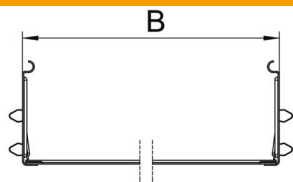

Fiche technique

Kit d'éclisses droites Magic FS

Référence: 6069014

Kit d'éclisses rapides avec fixation rapide pour les éclissages sans vis de chemins de câbles perforés d'une hauteur d'aile de 85 mm.
Grâce à une forme de construction optimisée, l'éclisse peut être utilisée pour réaliser des rayons et pour compenser les longueurs quand l'installation est exposée aux grandes variations de température.

St acier

FS galvanisé sendzimir

Données sources

Référence	6069014
Type	KTSMV 860 FS
Désignation 1	Kit d'éclissage rapide
Désignation 2	pour dalle perforée Magic
Fabricant	OBO
Dimension	85x600x200
Matériau	acier
Surface	galvanisé sendzimir
Norme de surface	DIN EN 10346
Unité d'emballage minimale	1
Unité de mesure	Pièces
Poids	70,8 kg
Unité de poids	kg/100 paires

Fiche technique

Kit d'éclisses droites Magic FS

Référence: 6069014

Dimensions

Dimension	85x600
Longueur	200 mm
Largeur	600 mm
Hauteur	85 mm
Épaisseur de tôle	1 mm
Cote B	600 mm

Caractéristiques techniques

Modèle	Raccord droits
Maintien en fonction	non
Convient pour chemin de câbles en treillis	non
Convient pour échelle à câbles	non
Convient pour chemin de câbles	oui
Convient pour hauteur du système de support de câbles	85 mm
Éclisse articulée horizontale	non
Éclisse articulée verticale	non
Acier inoxydable, décapé	non
Type de raccordement	connecteur sans vis