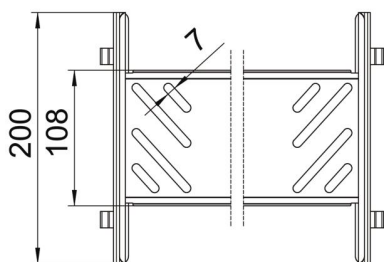

Fiche technique

Kit d'éclisses droites Magic FS

Référence: 6069014

Kit d'éclisses rapides avec fixation rapide pour les éclissages sans vis de chemins de câbles perforés d'une hauteur d'aile de 85 mm.
Grâce à une forme de construction optimisée, l'éclisse peut être utilisée pour réaliser des rayons et pour compenser les longueurs quand l'installation est exposée aux grandes variations de température.

St acier

FS galvanisé sendzimir

Données sources

Référence	6069014
Type	KTSMV 860 FS
Désignation 1	Kit d'éclissage rapide
Désignation 2	pour dalle perforée Magic
Fabricant	OBO
Dimension	85x600x200
Matériau	acier
Surface	galvanisé sendzimir
Norme de surface	DIN EN 10346
Unité d'emballage minimale	1
Unité de mesure	Pièces
Poids	70,8 kg
Unité de poids	kg/100 paires

Fiche technique

Kit d'éclisses droites Magic FS

Référence: 6069014

Dimensions

Dimension	85x600
Longueur	200 mm
Largeur	600 mm
Hauteur	85 mm
Épaisseur de tôle	1 mm
Cote B	600 mm

Caractéristiques techniques

Modèle	Raccord droits
Maintien en fonction	non
Convient pour chemin de câbles en treillis	non
Convient pour échelle à câbles	non
Convient pour chemin de câbles	oui
Convient pour hauteur du système de support de câbles	85 mm
Éclisse articulée horizontale	non
Éclisse articulée verticale	non
Acier inoxydable, décapé	non
Type de raccordement	connecteur sans vis