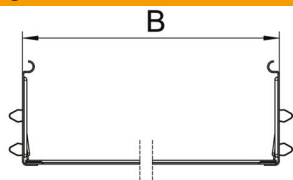

Technische fiche

Koppelplaatset Magic FS

Artikelnummer: 6069012

Verbinder met snelbevestiging voor schroefloze verbinding van geperforeerde kabelgoten met een zijhoogte van 85 mm. Door de verbeterde bouwvorm kan door de verbinder een radius gerealiseerd worden en kunnen overgangsvogen bij grote temperatuurschommelingen overbrugd worden.

St Staal

FS sendzimir verzinkt

Stamgegevens

Artikelnummer	6069012
Type	KTSMV 850 FS
Omschrijving 1	Snelverbinderset
Omschrijving 2	voor Magic kabelgoot
Fabrikant	OBO
Dimensie	85x500x200
Materiaal	staal
Oppervlak	bandverzinkt
Oppervlaktenorm	DIN EN 10346
Kleinste verkoop-eenheid	1
Eenheid van hoeveelheid	Stuk
Gewicht	64 kg
Eenheid gewicht	kg/100 paar

Technische fiche

Koppelplaatset Magic FS

Artikelnummer: 6069012

Afmetingen

Afmetingen	85x500
Lengte	200 mm
Breedte	500 mm
Hoogte	85 mm
Plaatdikte	1 mm
Maat B	500 mm

Technische gegevens

Uitvoering	Koppelplaat
Functiebehoud	nee
Geschikt voor draadgoot	nee
Geschikt voor kabelladder	nee
Geschikt voor kabelgoot	ja
Geschikt voor kabeldraagsysteemhoogte	85 mm
Scharnierverbinder horizontaal	nee
Scharnierverbinder verticaal	nee
Roestvast staal, gebeitst	nee
Verbindingstype	schroefloze verbinder