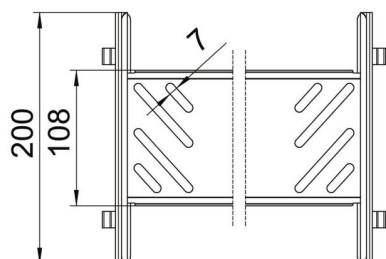

St Staal

FS sendzimir verzinkt

Stamgegevens

Artikelnummer	6069012
Type	KTSMV 850 FS
Omschrijving 1	Snelverbinderset
Omschrijving 2	voor Magic kabelgoot
Fabrikant	OBO
Dimensie	85x500x200
Materiaal	staal
Oppervlak	bandverzinkt
Oppervlaktenorm	DIN EN 10346
Kleinste verkoop-eenheid	1
Eenheid van hoeveelheid	Stuk
Gewicht	64 kg
Eenheid gewicht	kg/100 paar

Technische fiche

Koppelplaatset Magic FS

Artikelnummer: 6069012

Afmetingen

Afmetingen	85x500
Lengte	200 mm
Breedte	500 mm
Hoogte	85 mm
Plaatdikte	1 mm
Maat B	500 mm

Technische gegevens

Uitvoering	Koppelplaat
Functiebehoud	nee
Geschikt voor draadgoot	nee
Geschikt voor kabelladder	nee
Geschikt voor kabelgoot	ja
Geschikt voor kabeldraagsysteemhoogte	85 mm
Scharnierverbinder horizontaal	nee
Scharnierverbinder verticaal	nee
Roestvast staal, gebeitst	nee
Verbindingstype	schroefloze verbinder