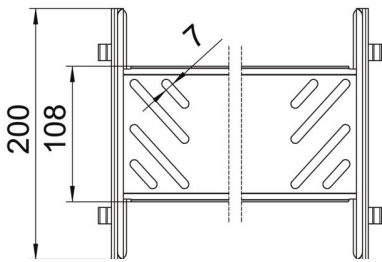

Fiche technique

Kit d'éclisses droites Magic FS

Référence: 6069012

Kit d'éclisses rapides avec fixation rapide pour les éclissages sans vis de chemins de câbles perforés d'une hauteur d'aile de 85 mm.
Grâce à une forme de construction optimisée, l'éclisse peut être utilisée pour réaliser des rayons et pour compenser les longueurs quand l'installation est exposée aux grandes variations de température.

St acier

FS galvanisé sendzimir

Données sources

Référence	6069012
Type	KTSMV 850 FS
Désignation 1	Kit d'éclissage rapide
Désignation 2	pour dalle perforée Magic
Fabricant	OBO
Dimension	85x500x200
Matériau	acier
Surface	galvanisé sendzimir
Norme de surface	DIN EN 10346
Unité d'emballage minimale	1
Unité de mesure	Pièces
Poids	64 kg
Unité de poids	kg/100 paires

Fiche technique

Kit d'éclisses droites Magic FS

Référence: 6069012

Dimensions

Dimension	85x500
Longueur	200 mm
Largeur	500 mm
Hauteur	85 mm
Épaisseur de tôle	1 mm
Cote B	500 mm

Caractéristiques techniques

Modèle	Raccord droits
Maintien en fonction	non
Convient pour chemin de câbles en treillis	non
Convient pour échelle à câbles	non
Convient pour chemin de câbles	oui
Convient pour hauteur du système de support de câbles	85 mm
Éclisse articulée horizontale	non
Éclisse articulée verticale	non
Acier inoxydable, décapé	non
Type de raccordement	connecteur sans vis