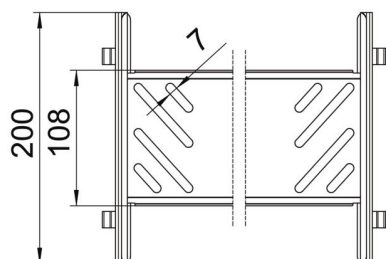

### Stamgegevens

Artikelnummer	6069010
Type	KTSMV 840 FS
Omschrijving 1	Snelverbinderset
Omschrijving 2	voor Magic kabelgoot
Fabrikant	OBO
Dimensie	85x400x200
Materiaal	staal
Oppervlak	bandverzinkt
Oppervlaktenorm	DIN EN 10346
Kleinste verkoop-eenheid	1
Eenheid van hoeveelheid	Stuk
Gewicht	57,3 kg
Eenheid gewicht	kg/100 paar

### Afmetingen

Afmetingen	85x400
Lengte	200 mm
Breedte	400 mm
Hoogte	85 mm
Plaatdikte	1 mm
Maat B	400 mm

### Technische gegevens

Uitvoering	Koppelplaat
Functiebehoud	nee
Geschikt voor draadgoot	nee
Geschikt voor kabelladder	nee
Geschikt voor kabelgoot	ja
Geschikt voor kabeldraagsysteemhoogte	85 mm
Scharnierverbinder horizontaal	nee
Scharnierverbinder verticaal	nee
Roestvast staal, gebeitst	nee
Verbindingstype	schroefloze verbinder