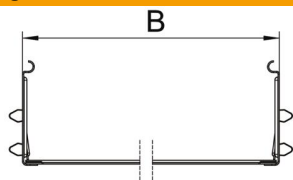

### Stamgegevens

Artikelnummer	6069010
Type	KTSMV 840 FS
Omschrijving 1	Snelverbinderset
Omschrijving 2	voor Magic kabelgoot
Fabrikant	OBO
Dimensie	85x400x200
Materiaal	staal
Oppervlak	bandverzinkt
Oppervlaktenorm	DIN EN 10346
Kleinste verkoop-eenheid	1
Eenheid van hoeveelheid	Stuk
Gewicht	57,3 kg
Eenheid gewicht	kg/100 paar

### Afmetingen

Afmetingen	85x400
Lengte	200 mm
Breedte	400 mm
Hoogte	85 mm
Plaatdikte	1 mm
Maat B	400 mm