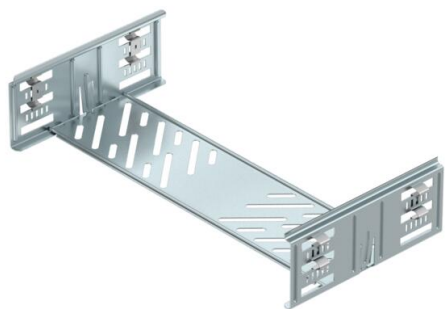

## Koppelplaatset Magic FS

Artikelnummer: 6069010

Verbinder met snelbevestiging voor schroefloze verbinding van geperforeerde kabelgoten met een zijhoogte van 85 mm. Door de verbeterde bouwvorm kan door de verbinder een radius gerealiseerd worden en kunnen overgangsvogen bij grote temperatuurschommelingen overbrugd worden.

### Stamgegevens

Artikelnummer	6069010
Type	KTSMV 840 FS
Omschrijving 1	Snelverbinderset
Omschrijving 2	voor Magic kabelgoot
Fabrikant	OBO
Dimensie	85x400x200
Materiaal	staal
Oppervlak	bandverzinkt
Oppervlaktenorm	DIN EN 10346
Kleinste verkoop-eenheid	1
Eenheid van hoeveelheid	Stuk
Gewicht	57,3 kg
Eenheid gewicht	kg/100 paar

### Afmetingen

Afmetingen	85x400
Lengte	200 mm
Breedte	400 mm
Hoogte	85 mm
Plaatdikte	1 mm
Maat B	400 mm