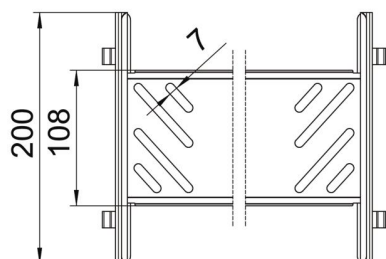

### Afmetingen

Afmetingen	85x300
Lengte	200 mm
Breedte	300 mm
Hoogte	85 mm
Plaatdikte	1 mm
Maat B	300 mm

### Technische gegevens

Uitvoering	Koppelplaat
Functiebehoud	nee
Geschikt voor draadgoot	nee
Geschikt voor kabelladder	nee
Geschikt voor kabelgoot	ja
Geschikt voor kabeldraagsysteemhoogte	85 mm
Scharnierverbinder horizontaal	nee
Scharnierverbinder verticaal	nee
Roestvast staal, gebeitst	nee
Verbindingstype	schroefloze verbinder