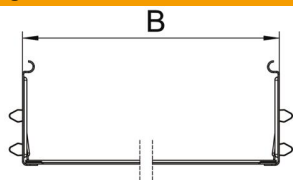

### Stamgegevens

Artikelnummer	6069008
Type	KTSMV 830 FS
Omschrijving 1	Snelverbinderset
Omschrijving 2	voor Magic kabelgoot
Fabrikant	OBO
Dimensie	85x300x200
Materiaal	staal
Oppervlak	bandverzinkt
Oppervlaktenorm	DIN EN 10346
Kleinste verkoop-eenheid	1
Eenheid van hoeveelheid	Stuk
Gewicht	50,6 kg
Eenheid gewicht	kg/100 paar

### Afmetingen

Afmetingen	85x300
Lengte	200 mm
Breedte	300 mm
Hoogte	85 mm
Plaatdikte	1 mm
Maat B	300 mm