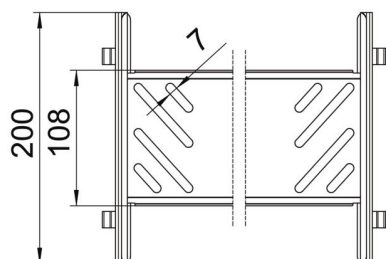

St Staal

FS sendzimir verzinkt

Stamgegevens

Artikelnummer	6069006
Type	KTSMV 820 FS
Omschrijving 1	Snelverbinderset
Omschrijving 2	voor Magic kabelgoot
Fabrikant	OBO
Dimensie	85x200x200
Materiaal	staal
Oppervlak	bandverzinkt
Oppervlaktenorm	DIN EN 10346
Kleinste verkoop-eenheid	1
Eenheid van hoeveelheid	Stuk
Gewicht	43,8 kg
Eenheid gewicht	kg/100 paar

Technische fiche

Koppelplaatset Magic FS

Artikelnummer: 6069006

Afmetingen

Afmetingen	85x200
Lengte	200 mm
Breedte	200 mm
Hoogte	85 mm
Plaatdikte	1 mm
Maat B	200 mm

Technische gegevens

Uitvoering	Koppelplaat
Functiebehoud	nee
Geschikt voor draadgoot	nee
Geschikt voor kabelladder	nee
Geschikt voor kabelgoot	ja
Geschikt voor kabeldraagsysteemhoogte	85 mm
Scharnierverbinder horizontaal	nee
Scharnierverbinder verticaal	nee
Roestvast staal, gebeitst	nee
Verbindingstype	schroefloze verbinder