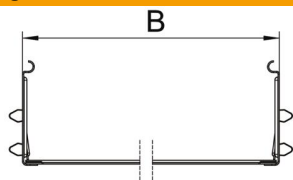

Technische fiche

Koppelplaatset Magic FS

Artikelnummer: 6069006

Verbinder met snelbevestiging voor schroefloze verbinding van geperforeerde kabelgoten met een zijhoogte van 85 mm. Door de verbeterde bouwvorm kan door de verbinder een radius gerealiseerd worden en kunnen overgangsvogen bij grote temperatuurschommelingen overbrugd worden.

St Staal

FS sendzimir verzinkt

Stamgegevens

Artikelnummer	6069006
Type	KTSMV 820 FS
Omschrijving 1	Snelverbinderset
Omschrijving 2	voor Magic kabelgoot
Fabrikant	OBO
Dimensie	85x200x200
Materiaal	staal
Oppervlak	bandverzinkt
Oppervlaktenorm	DIN EN 10346
Kleinste verkoop-eenheid	1
Eenheid van hoeveelheid	Stuk
Gewicht	43,8 kg
Eenheid gewicht	kg/100 paar

Technische fiche

Koppelplaatset Magic FS

Artikelnummer: 6069006

Afmetingen

Afmetingen	85x200
Lengte	200 mm
Breedte	200 mm
Hoogte	85 mm
Plaatdikte	1 mm
Maat B	200 mm

Technische gegevens

Uitvoering	Koppelplaat
Functiebehoud	nee
Geschikt voor draadgoot	nee
Geschikt voor kabelladder	nee
Geschikt voor kabelgoot	ja
Geschikt voor kabeldraagsysteemhoogte	85 mm
Scharnierverbinder horizontaal	nee
Scharnierverbinder verticaal	nee
Roestvast staal, gebeitst	nee
Verbindingstype	schroefloze verbinder