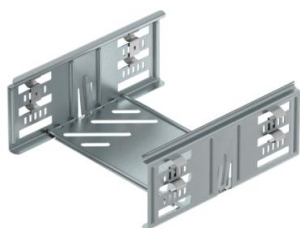

## Koppelplaatset Magic DD

Artikelnummer: 6069028

Verbinder met snelbevestiging voor schroefloze verbinding van geperforeerde kabelgoten met een zijhoogte van 85 mm. Door de verbeterde bouwvorm kan door de verbinder een radius gerealiseerd worden en kunnen overgangsvogen bij grote temperatuurschommelingen overbrugd worden.

**St** Staal

**DD** bandverzinkt zink/aluminium, Double Dip

### Stamgegevens

Artikelnummer	6069028
Type	KTSMV 820 DD
Omschrijving 1	Snelverbinderset
Omschrijving 2	voor Magic kabelgoot
Fabrikant	OBO
Dimensie	85x200x200
Materiaal	staal
Oppervlak	bandverzinkt zink/aluminium, Double Dip
Oppervlakenorm	DIN EN 10346
Kleinste verkoop-eenheid	1
Eenheid van hoeveelheid	Stuk
Gewicht	43,8 kg
Eenheid gewicht	kg/100 paar