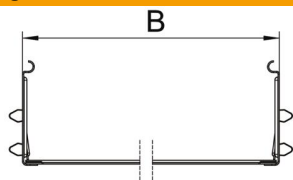

### Stamgegevens

Artikelnummer	6069028
Type	KTSMV 820 DD
Omschrijving 1	Snelverbinderset
Omschrijving 2	voor Magic kabelgoot
Fabrikant	OBO
Dimensie	85x200x200
Materiaal	staal
Oppervlak	bandverzinkt zink/aluminium, Double Dip
Oppervlakenorm	DIN EN 10346
Kleinste verkoop-eenheid	1
Eenheid van hoeveelheid	Stuk
Gewicht	43,8 kg
Eenheid gewicht	kg/100 paar

### Afmetingen

Afmetingen	85x200
Lengte	200 mm
Breedte	200 mm
Hoogte	85 mm
Plaatdikte	1 mm
Maat B	200 mm