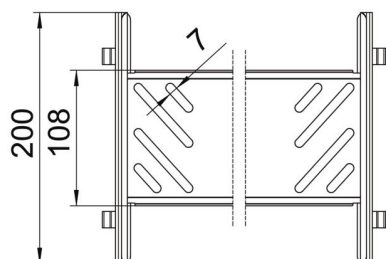

### Stamgegevens

Artikelnummer	6069028
Type	KTSMV 820 DD
Omschrijving 1	Snelverbinderset
Omschrijving 2	voor Magic kabelgoot
Fabrikant	OBO
Dimensie	85x200x200
Materiaal	staal
Oppervlak	bandverzinkt zink/aluminium, Double Dip
Oppervlakenorm	DIN EN 10346
Kleinste verkoop-eenheid	1
Eenheid van hoeveelheid	Stuk
Gewicht	43,8 kg
Eenheid gewicht	kg/100 paar

### Afmetingen

Afmetingen	85x200
Lengte	200 mm
Breedte	200 mm
Hoogte	85 mm
Plaatdikte	1 mm
Maat B	200 mm

### Technische gegevens

Uitvoering	Koppelplaat
Functiebehoud	nee
Geschikt voor draadgoot	nee
Geschikt voor kabelladder	nee
Geschikt voor kabelgoot	ja
Geschikt voor kabeldraagsysteemhoogte	85 mm
Scharnierverbinder horizontaal	nee
Scharnierverbinder verticaal	nee
Roestvast staal, gebeitst	nee
Verbindingstype	schroefloze verbinder