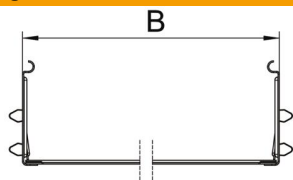

### Stamgegevens

Artikelnummer	6069002
Type	KTSMV 810 FS
Omschrijving 1	Snelverbinderset
Omschrijving 2	voor Magic kabelgoot
Fabrikant	OBO
Dimensie	85x100x200
Materiaal	staal
Oppervlak	bandverzinkt
Oppervlaktenorm	DIN EN 10346
Kleinste verkoop-eenheid	1
Eenheid van hoeveelheid	Stuk
Gewicht	37,1 kg
Eenheid gewicht	kg/100 paar

### Afmetingen

Afmetingen	85x100
Lengte	200 mm
Breedte	100 mm
Hoogte	85 mm
Plaatdikte	1 mm
Maat B	100 mm