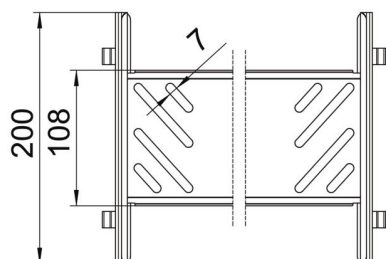

### Stamgegevens

Artikelnummer	6069002
Type	KTSMV 810 FS
Omschrijving 1	Snelverbinderset
Omschrijving 2	voor Magic kabelgoot
Fabrikant	OBO
Dimensie	85x100x200
Materiaal	staal
Oppervlak	bandverzinkt
Oppervlaktenorm	DIN EN 10346
Kleinste verkoop-eenheid	1
Eenheid van hoeveelheid	Stuk
Gewicht	37,1 kg
Eenheid gewicht	kg/100 paar

### Afmetingen

Afmetingen	85x100
Lengte	200 mm
Breedte	100 mm
Hoogte	85 mm
Plaatdikte	1 mm
Maat B	100 mm

### Technische gegevens

Uitvoering	Koppelplaat
Functiebehoud	nee
Geschikt voor draadgoot	nee
Geschikt voor kabelladder	nee
Geschikt voor kabelgoot	ja
Geschikt voor kabeldraagsysteemhoogte	85 mm
Scharnierverbinder horizontaal	nee
Scharnierverbinder verticaal	nee
Roestvast staal, gebeitst	nee
Verbindingstype	schroefloze verbinder